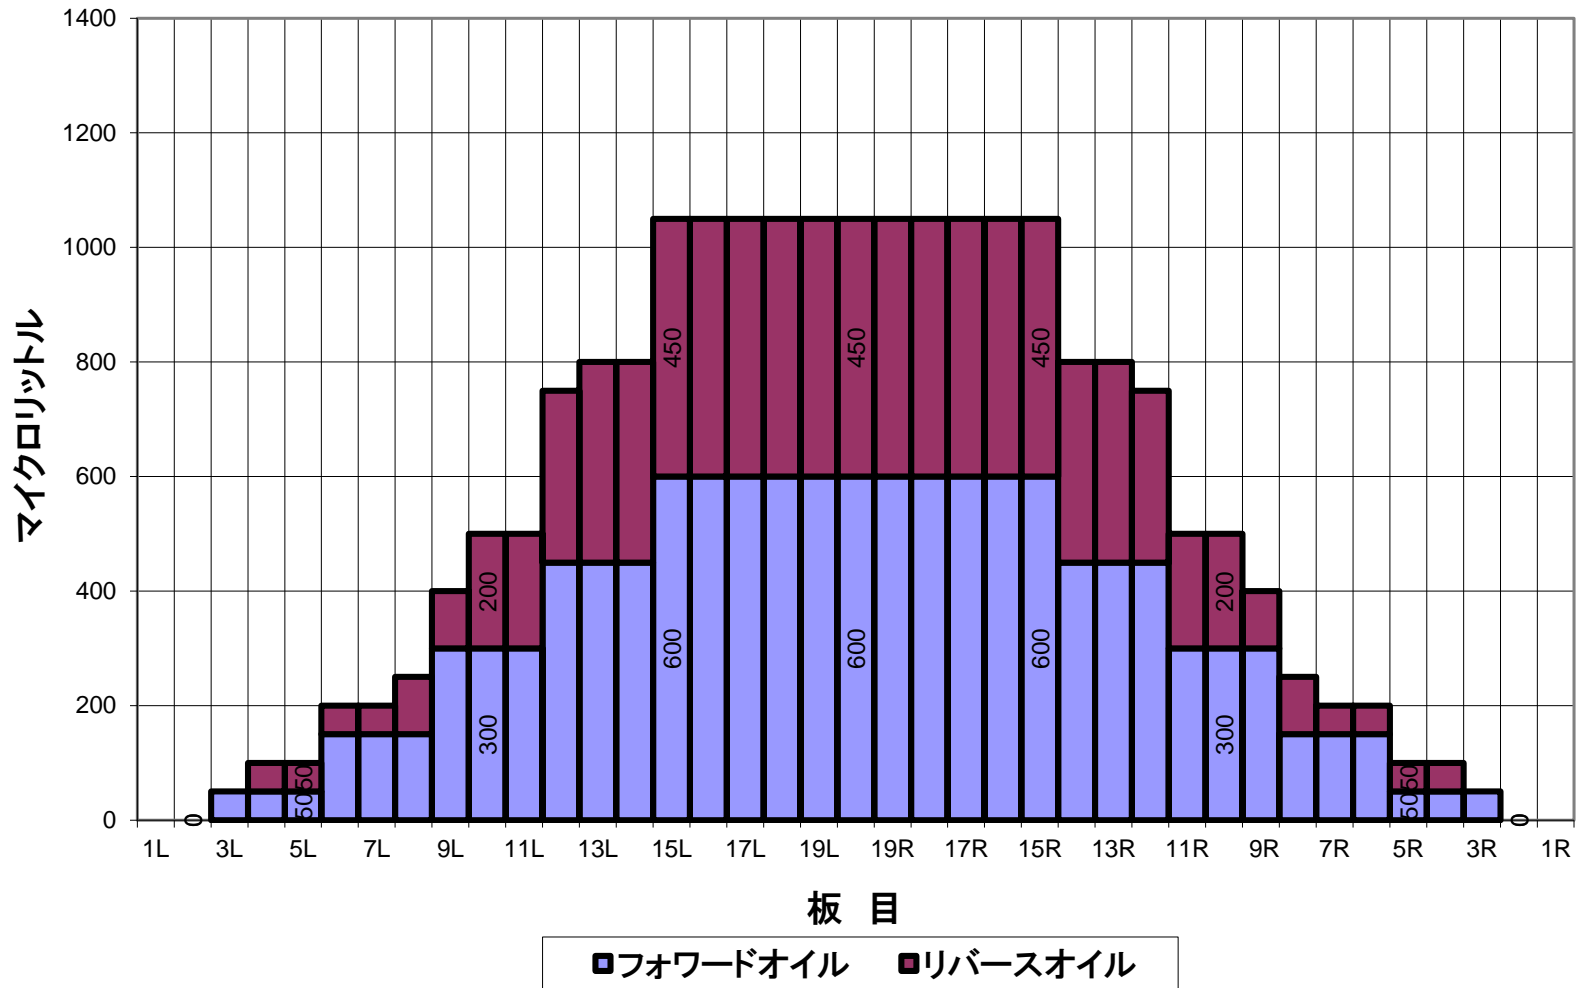

## 5月6日～コンポジット(総量)

平均値 (μl)	左2～5枚	左6～10枚	左11～15枚	左16～20枚	右20～16枚	右15～11枚	右10～6枚	右5～2枚
	62.5	310	780	1050	1050	780	310	62.5
比 率	20枚:左2枚	20枚:左5枚	20枚:左10枚	20枚:左15枚	20枚:右15枚	20枚:右10枚	20枚:右5枚	20枚:右2枚
		10.50	2.10	1.00	1.00	2.10	10.50	

## 5月6日～ オーバーヘッドビュー