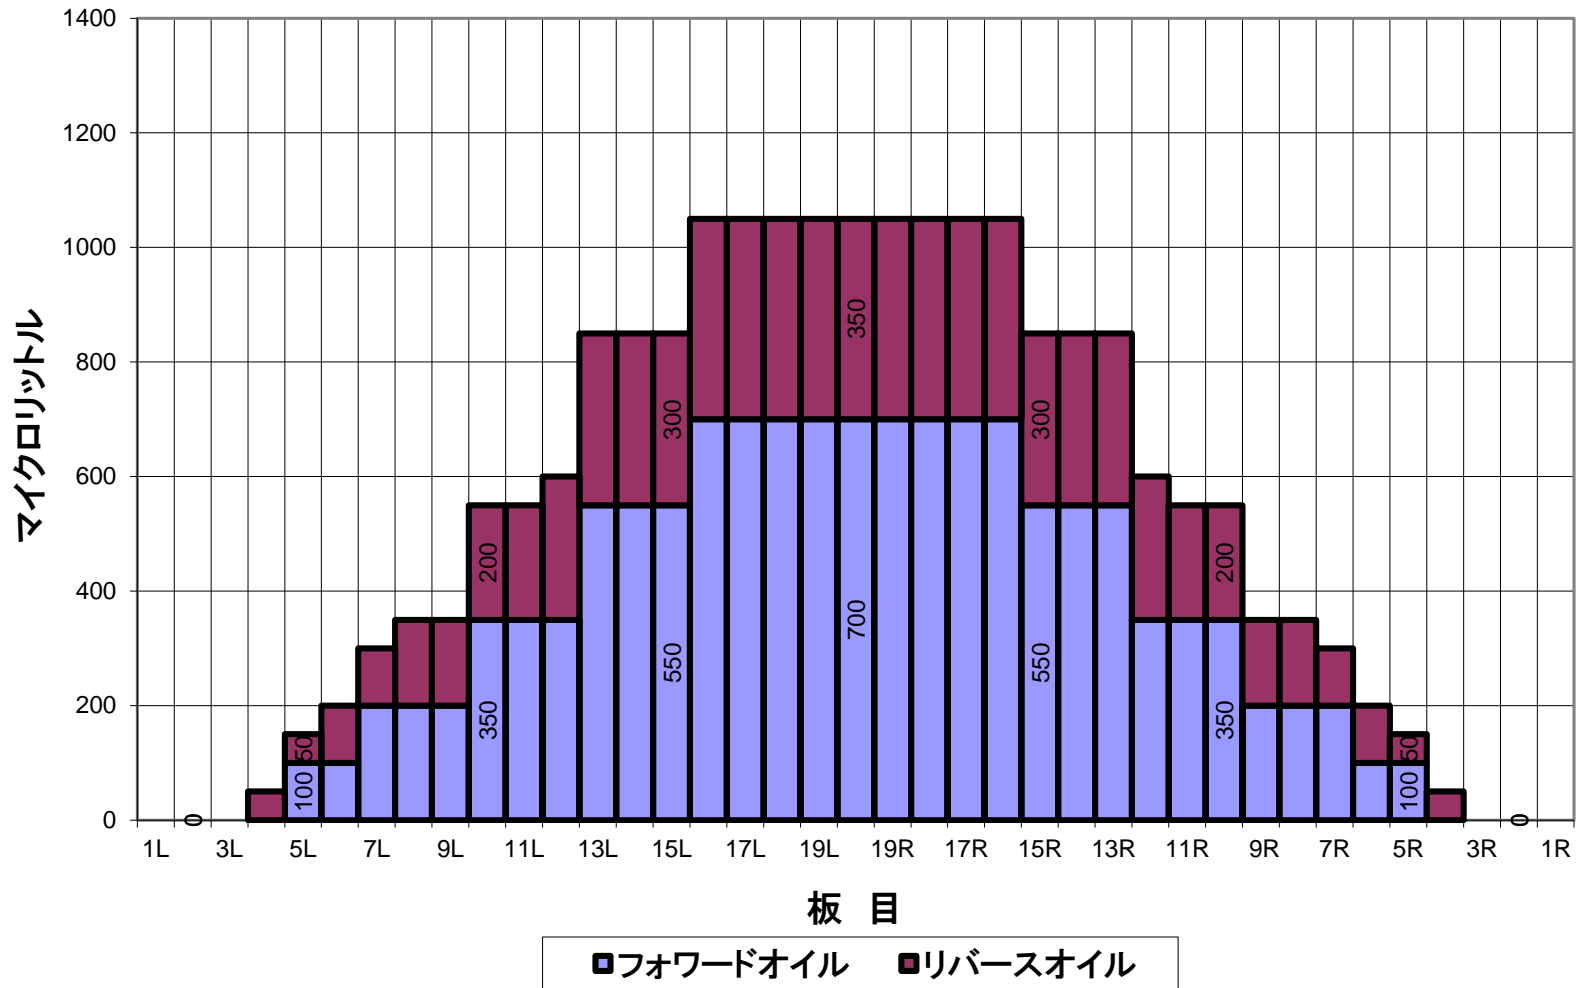

## 4月22日～コンポジット(総量)

平均値 (μl)	左2~5枚	左6~10枚	左11~15枚	左16~20枚	右20~16枚	右15~11枚	右10~6枚	右5~2枚
	50	350	740	1050	1050	740	350	50
比率	20枚:左2枚	20枚:左5枚	20枚:左10枚	20枚:左15枚	20枚:右15枚	20枚:右10枚	20枚:右5枚	20枚:右2枚
		7.00	1.91	1.24	1.24	1.91	7.00	

## 4月22日～ オーバーヘッドビュー