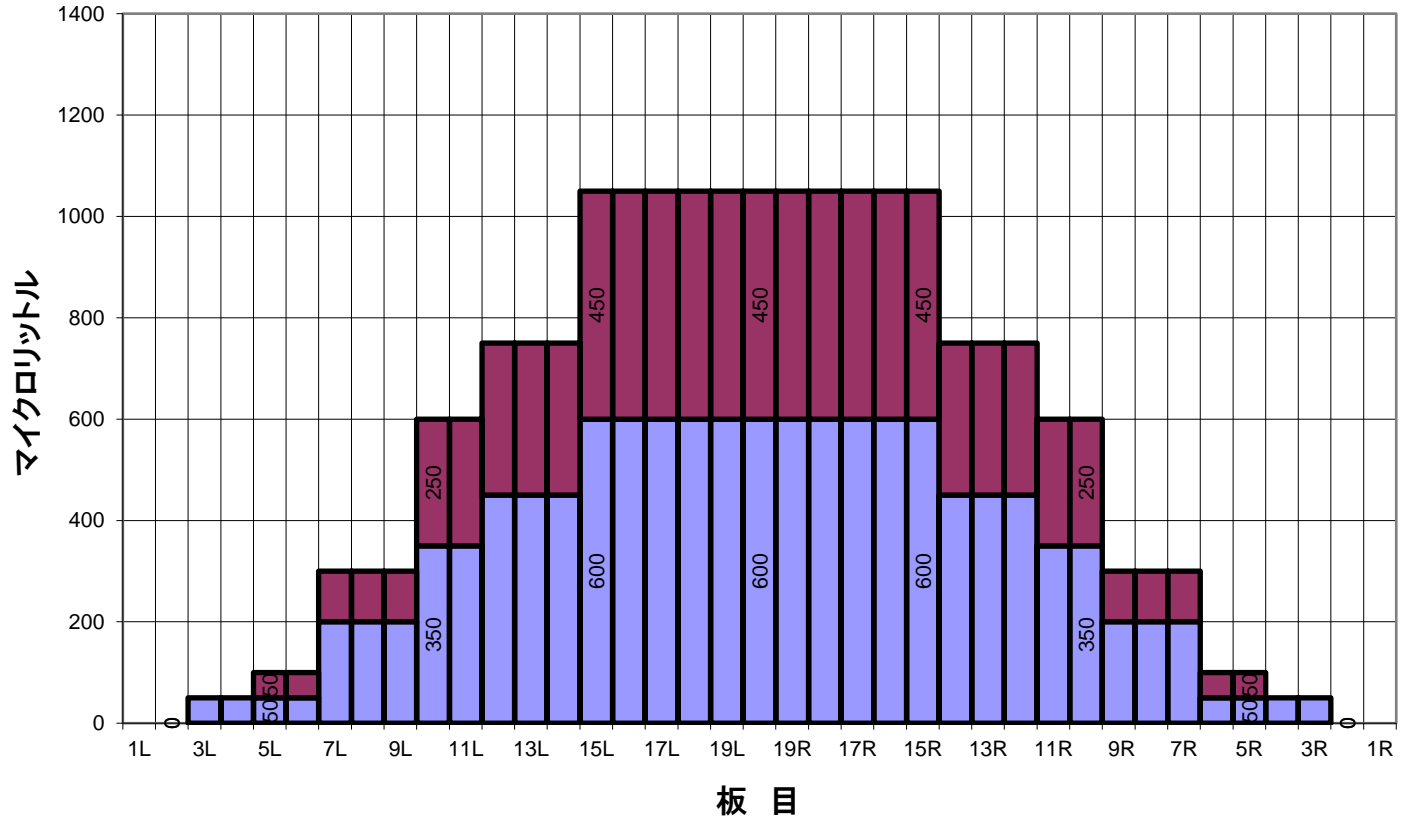

12月18日～コンポジット(総量)

平均値 (μ l)	左2～5枚	左6～10枚	左11～15枚	左16～20枚	右20～16枚	右15～11枚	右10～6枚	右5～2枚
	50	320	780	1050	1050	780	320	50
比 率	20枚:左2枚	20枚:左5枚	20枚:左10枚	20枚:左15枚	20枚:右15枚	20枚:右10枚	20枚:右5枚	20枚:右2枚
		10.50	1.75	1.00	1.00	1.75	10.50	

■ フォワードオイル ■ リバースオイル

12月18日～ オーバーヘッドビュー