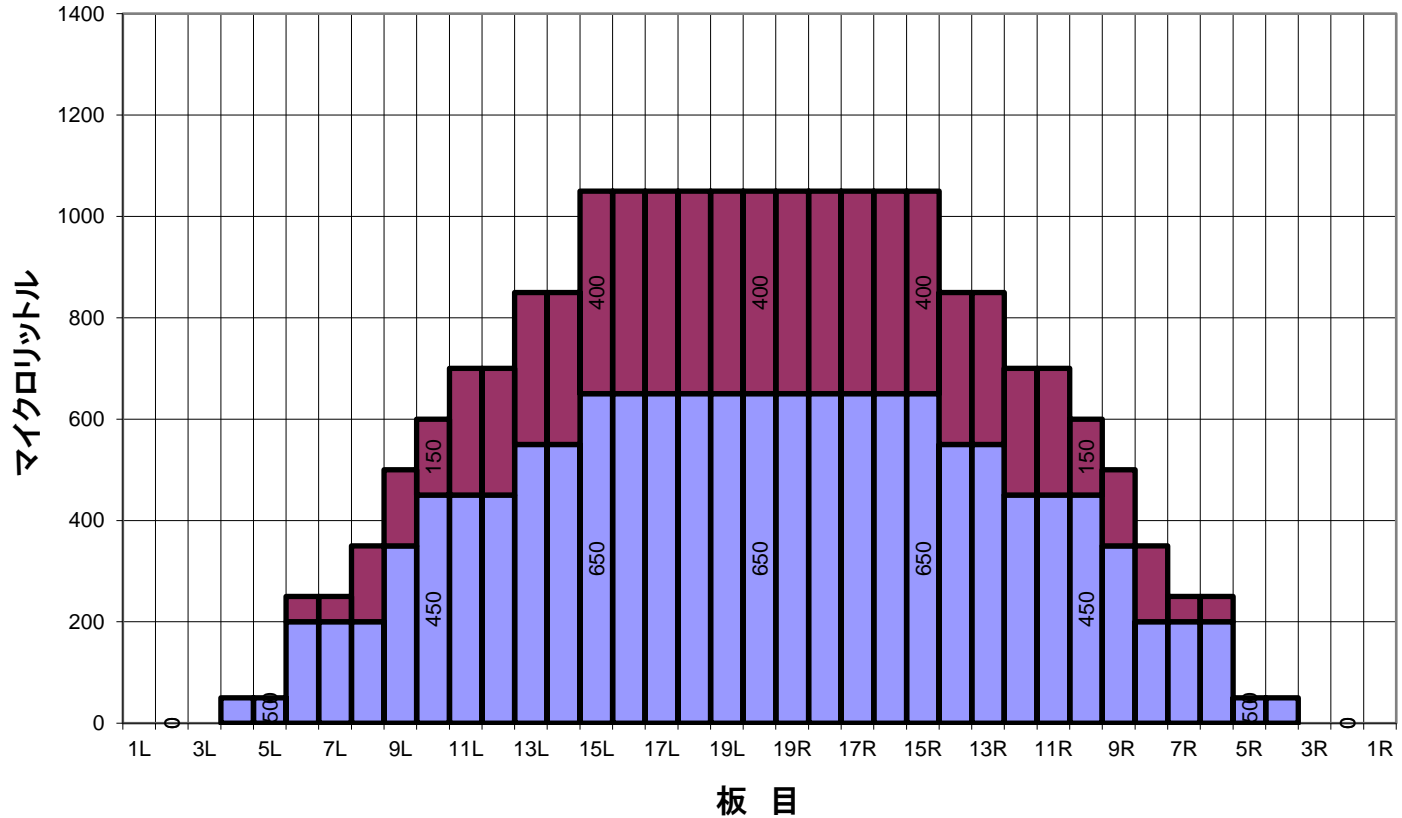

## 10月16日～コンポジット(総量)

平均値 (μl)	左2~5枚	左6~10枚	左11~15枚	左16~20枚	右20~16枚	右15~11枚	右10~6枚	右5~2枚
	25	390	830	1050	1050	830	390	25
比 率	20枚:左2枚	20枚:左5枚	20枚:左10枚	20枚:左15枚	20枚:右15枚	20枚:右10枚	20枚:右5枚	20枚:右2枚
		21.00	1.75	1.00	1.00	1.75	21.00	

# 10月16日～ オーバーヘッドビュー