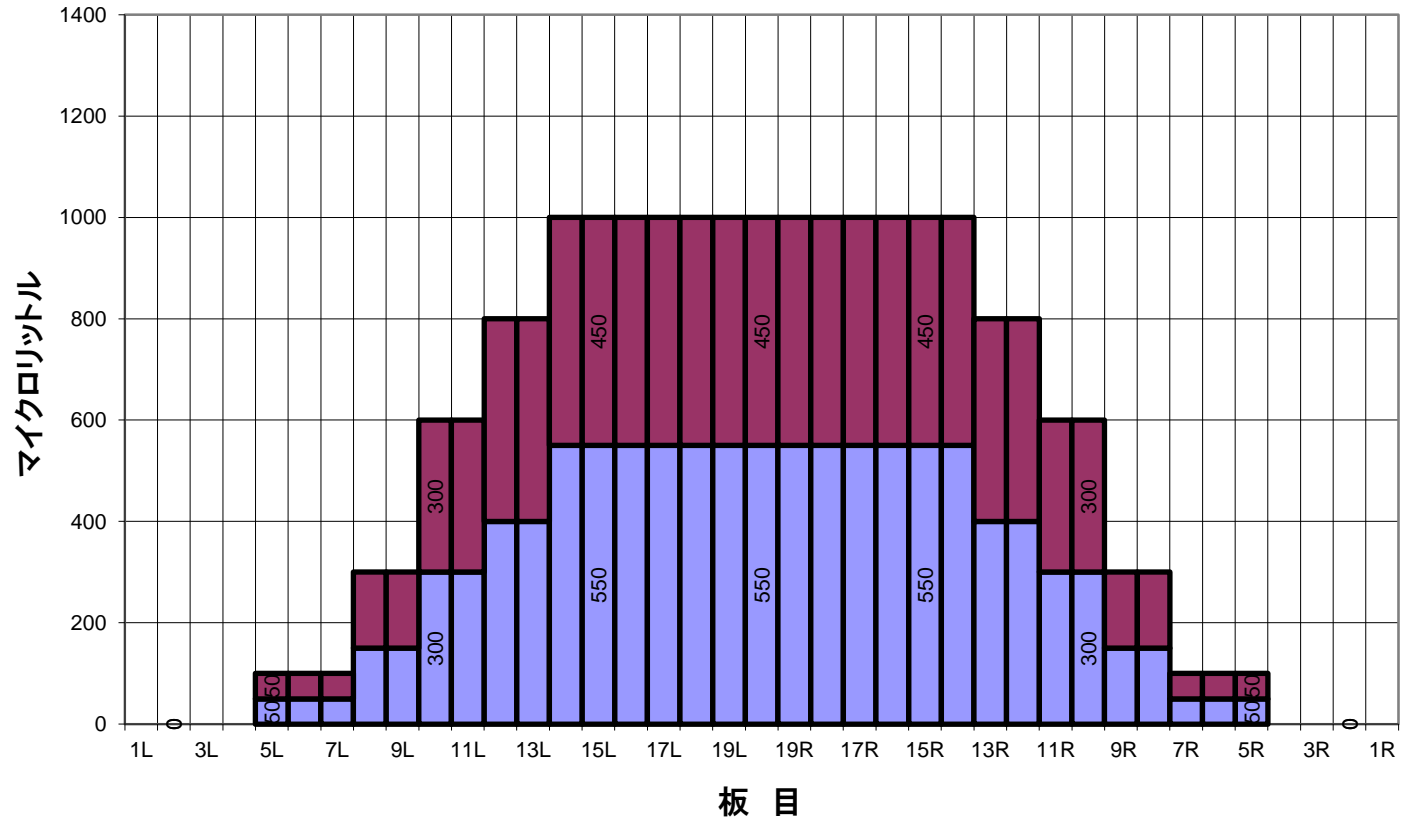

花火大会パターン コンポジット(総量)

平均値 (μ l)	左2~5枚	左6~10枚	左11~15枚	左16~20枚	右20~16枚	右15~11枚	右10~6枚	右5~2枚
	25	280	840	1000	1000	840	280	25
比 率	20枚:左2枚	20枚:左5枚	20枚:左10枚	20枚:左15枚	20枚:右15枚	20枚:右10枚	20枚:右5枚	20枚:右2枚
		10.00	1.67	1.00	1.00	1.67	10.00	

■ フォワードオイル ■ リバースオイル