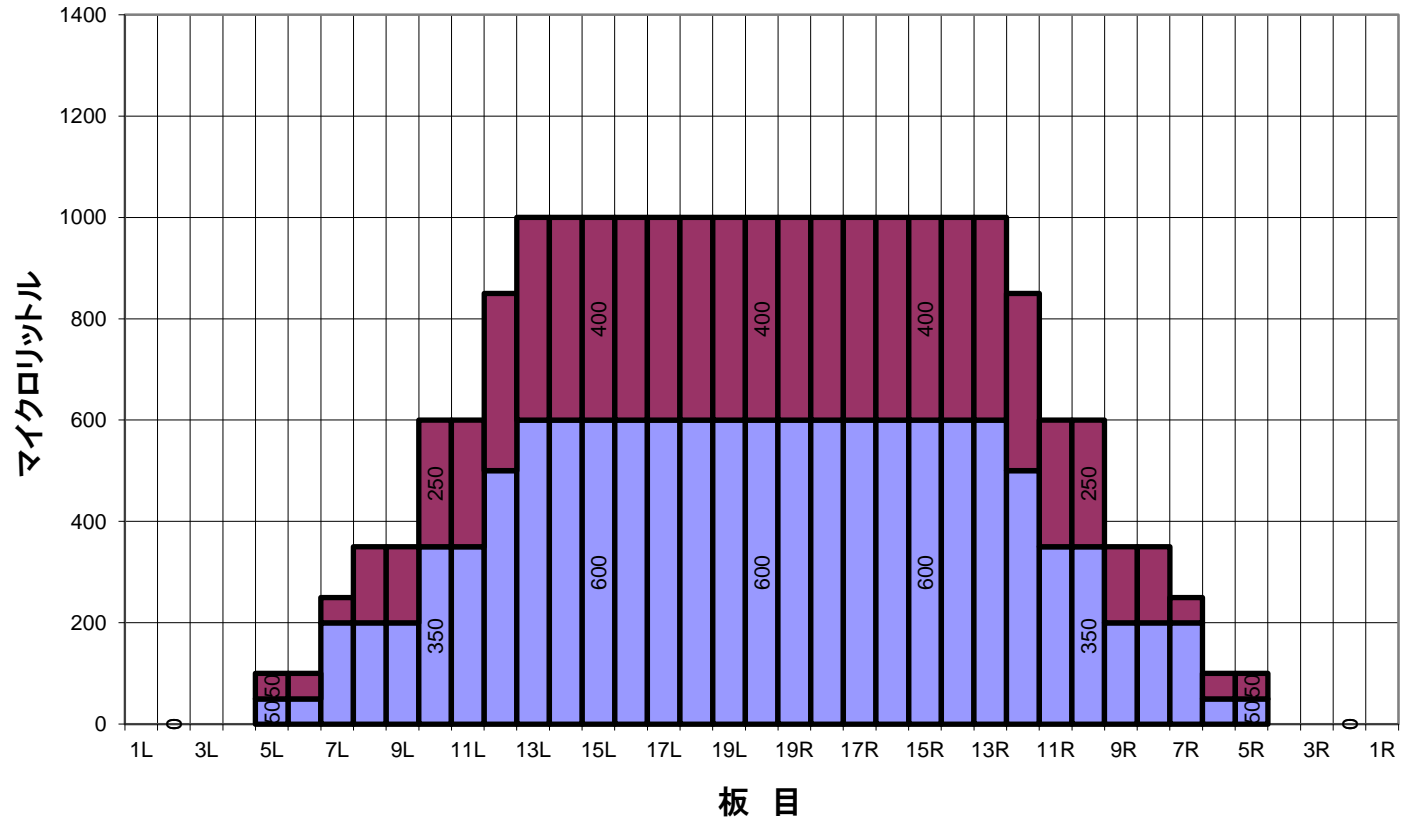

夏祭りパターン コンポジット(総量)

平均値 (μ l)	左2~5枚	左6~10枚	左11~15枚	左16~20枚	右20~16枚	右15~11枚	右10~6枚	右5~2枚
	25	330	890	1000	1000	890	330	25
比 率	20枚:左2枚	20枚:左5枚	20枚:左10枚	20枚:左15枚	20枚:右15枚	20枚:右10枚	20枚:右5枚	20枚:右2枚
		10.00	1.67	1.00	1.00	1.67	10.00	

■ フォワードオイル ■ リバースオイル

夏祭りパターン オーバーヘッドビュー