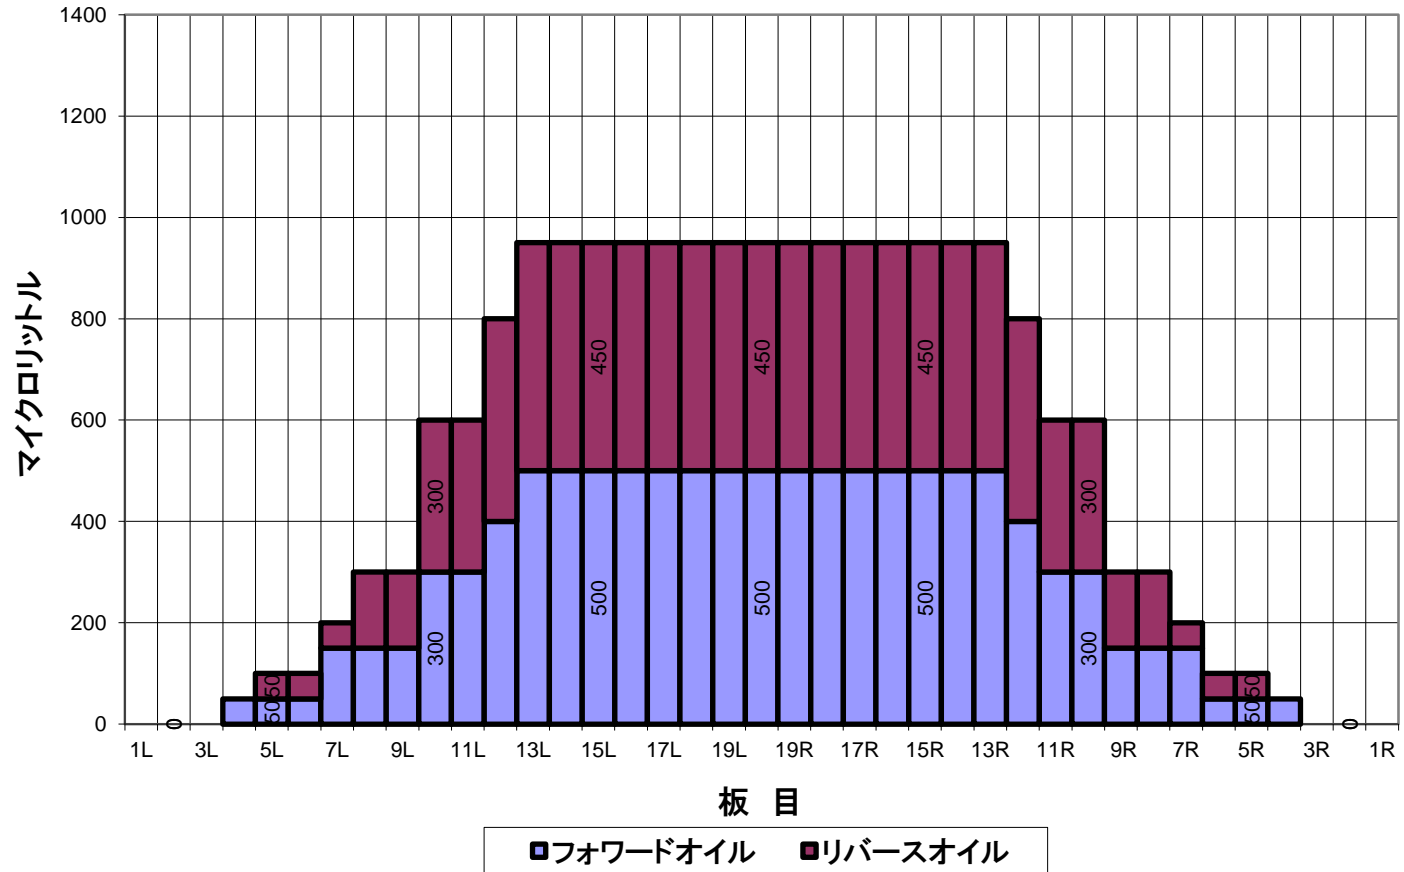

6月は祝日が多かった！パターン コンポジット(総量)

平均値 (μ l)	左2~5枚	左6~10枚	左11~15枚	左16~20枚	右20~16枚	右15~11枚	右10~6枚	右5~2枚
	37.5	300	850	950	950	850	300	37.5
比率	20枚:左2枚	20枚:左5枚	20枚:左10枚	20枚:左15枚	20枚:右15枚	20枚:右10枚	20枚:右5枚	20枚:右2枚
		9.50	1.58	1.00	1.00	1.58	9.50	

6月は祝日が多かった！パターン オーバーヘッドビュー