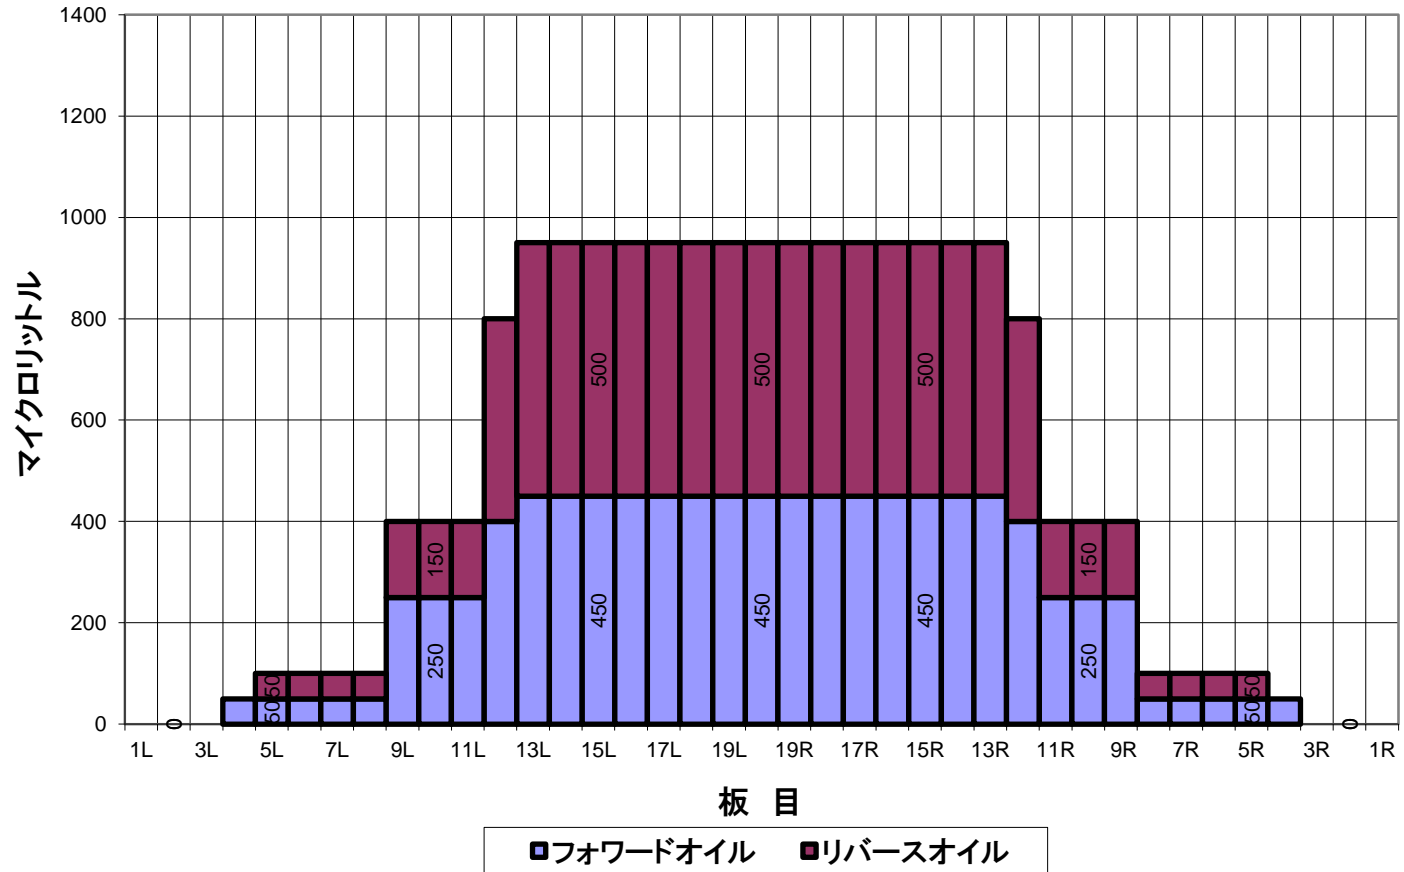

週末はNHK杯を見よう！！パターンコンポジット(総量)

平均値 (μ)	左2~5枚	左6~10枚	左11~15枚	左16~20枚	右20~16枚	右15~11枚	右10~6枚	右5~2枚
	37.5	220	810	950	950	810	220	37.5
比率	20枚:左2枚	20枚:左5枚	20枚:左10枚	20枚:左15枚	20枚:右15枚	20枚:右10枚	20枚:右5枚	20枚:右2枚
		9.50	2.38	1.00	1.00	2.38	9.50	

週末はNHK杯を見よう！！パターン オーバーヘッドビュー