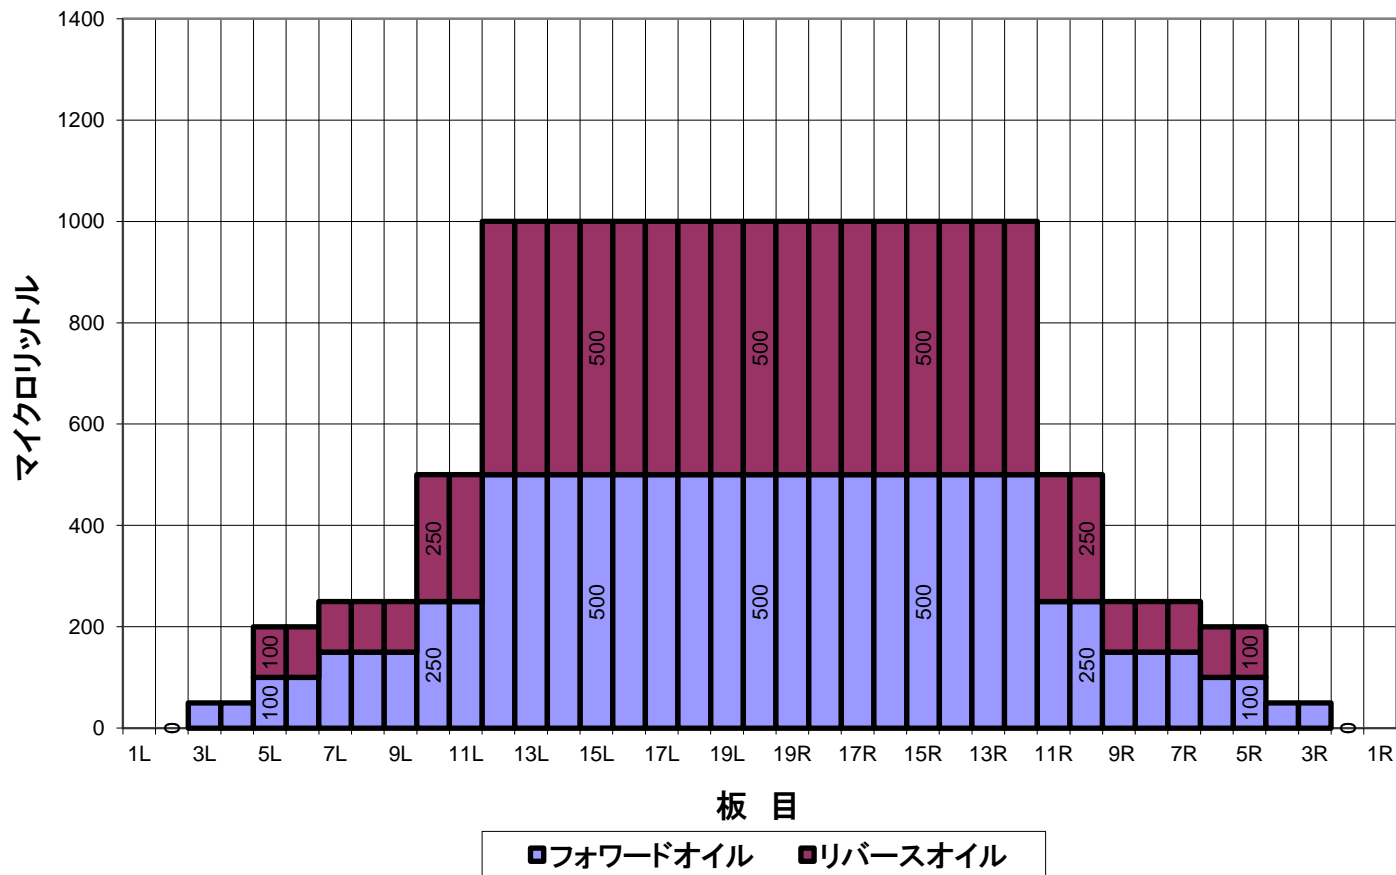

ホワイトデーパターン コンポジット(総量)

平均値 (μ l)	左2~5枚	左6~10枚	左11~15枚	左16~20枚	右20~16枚	右15~11枚	右10~6枚	右5~2枚
	75	290	900	1000	1000	900	290	75
比 率	20枚:左2枚	20枚:左5枚	20枚:左10枚	20枚:左15枚	20枚:右15枚	20枚:右10枚	20枚:右5枚	20枚:右2枚
		5.00	2.00	1.00	1.00	2.00	5.00	

ホワイトデーパターン オーバーヘッドビュー