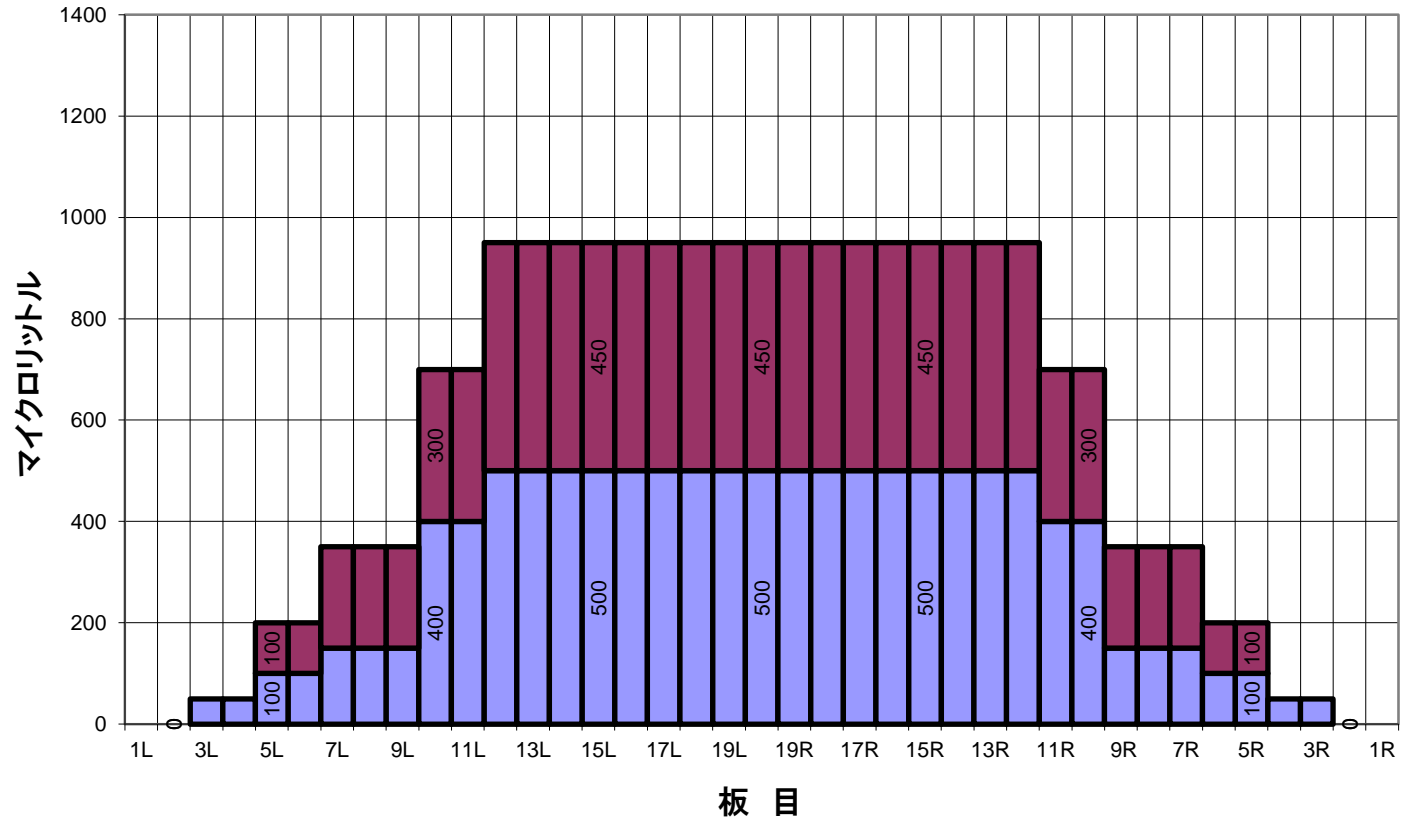

ひな祭りパターン コンポジット(総量)

平均値 (μ l)	左2~5枚	左6~10枚	左11~15枚	左16~20枚	右20~16枚	右15~11枚	右10~6枚	右5~2枚
	75	390	900	950	950	900	390	75
比 率	20枚:左2枚	20枚:左5枚	20枚:左10枚	20枚:左15枚	20枚:右15枚	20枚:右10枚	20枚:右5枚	20枚:右2枚
		4.75	1.36	1.00	1.00	1.36	4.75	

■ フォワードオイル ■ リバースオイル