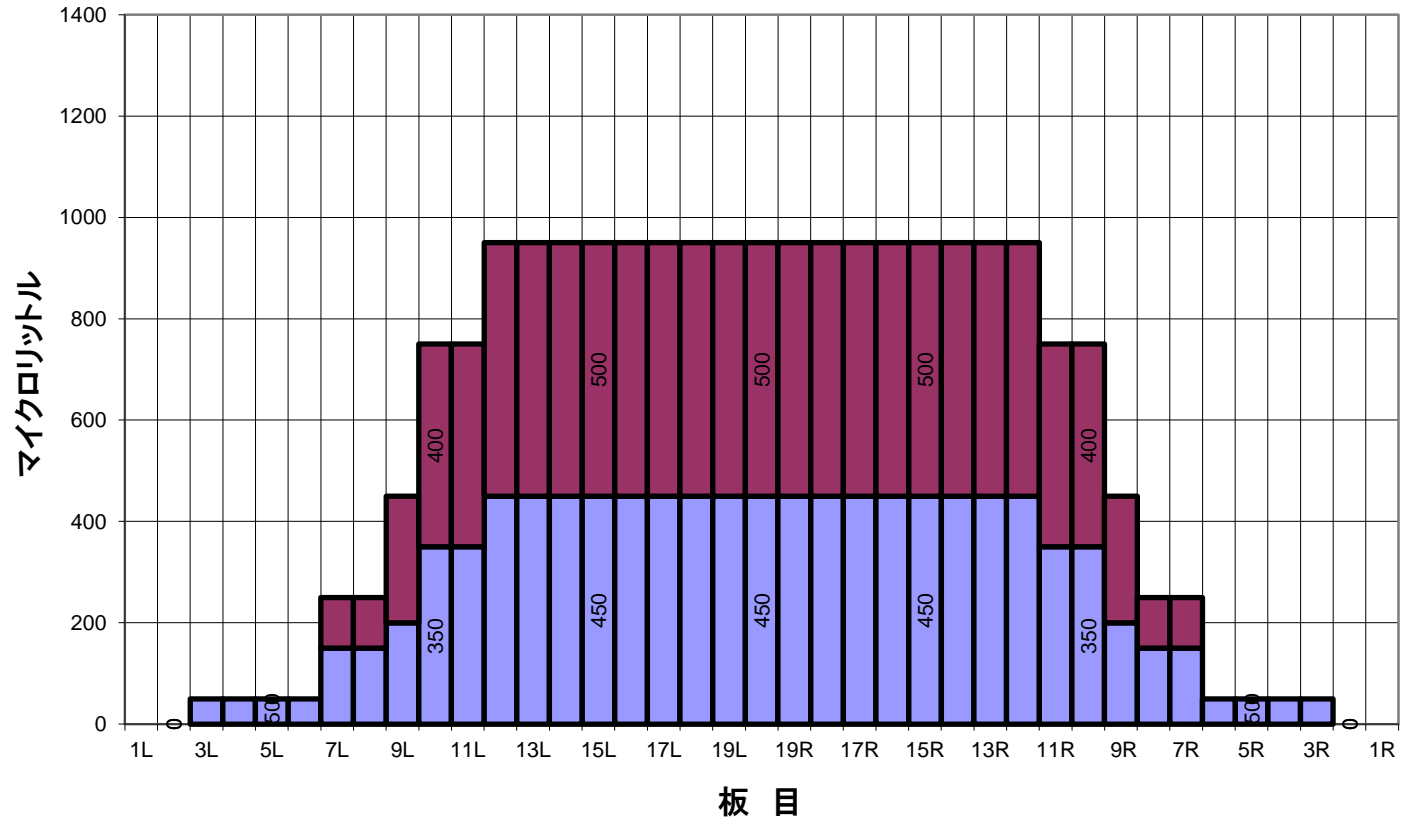

早く温かくなれ！パターン コンポジット(総量)

平均値 (μ l)	左2~5枚	左6~10枚	左11~15枚	左16~20枚	右20~16枚	右15~11枚	右10~6枚	右5~2枚
	37.5	350	910	950	950	910	350	37.5
比 率	20枚:左2枚	20枚:左5枚	20枚:左10枚	20枚:左15枚	20枚:右15枚	20枚:右10枚	20枚:右5枚	20枚:右2枚
		19.00	1.27	1.00	1.00	1.27	19.00	

■ フォワードオイル ■ リバースオイル

早く温かくなれ！パターン オーバーヘッドビュー