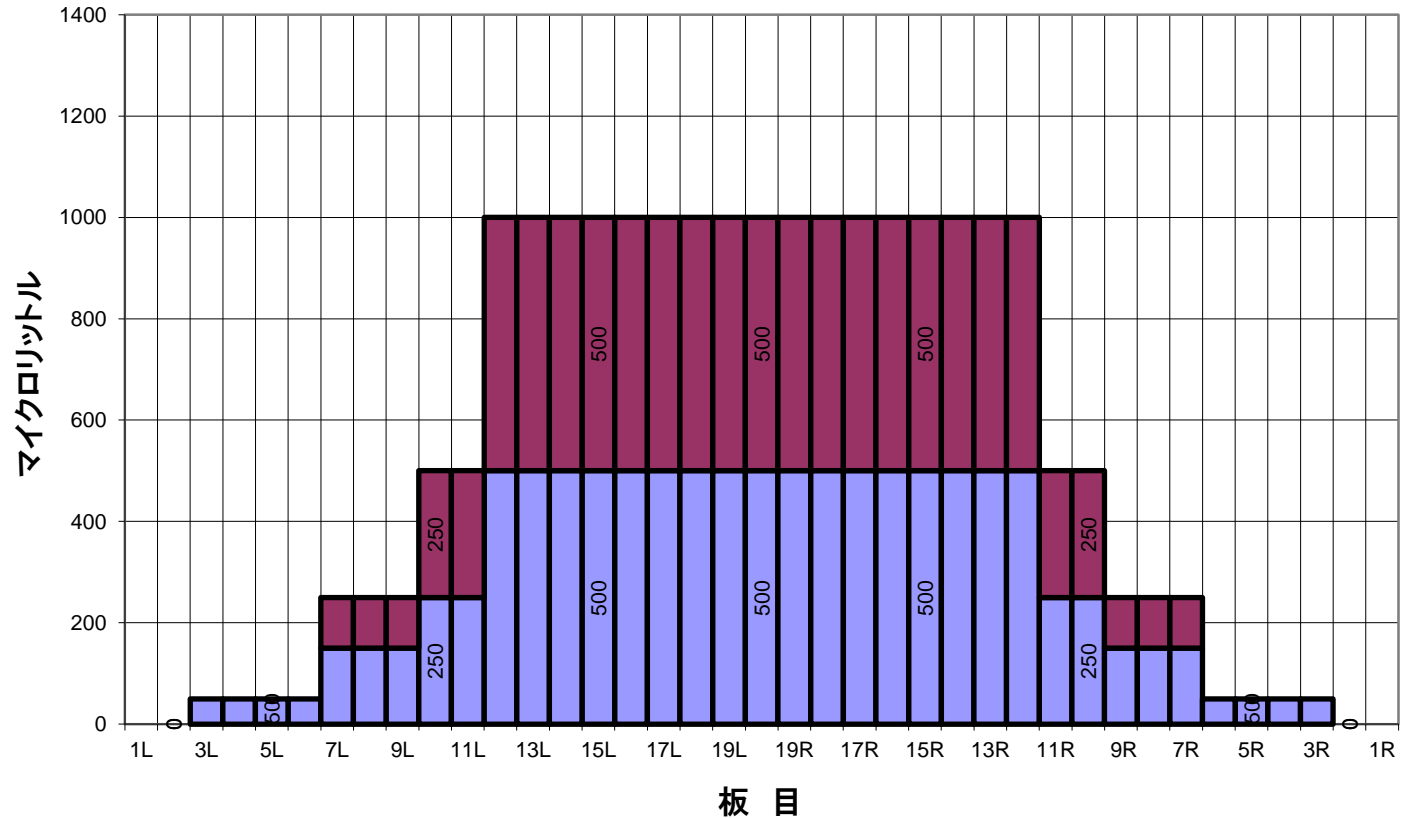

節分の豆余ってます！パターン コンポジット(総量)

平均値 (μl)	左2~5枚	左6~10枚	左11~15枚	左16~20枚	右20~16枚	右15~11枚	右10~6枚	右5~2枚
	37.5	260	900	1000	1000	900	260	37.5
比 率	20枚:左2枚	20枚:左5枚	20枚:左10枚	20枚:左15枚	20枚:右15枚	20枚:右10枚	20枚:右5枚	20枚:右2枚
		20.00	2.00	1.00	1.00	2.00	20.00	

■ フォワードオイル ■ リバースオイル

節分の豆余ってます！パターン オーバーヘッドビュー