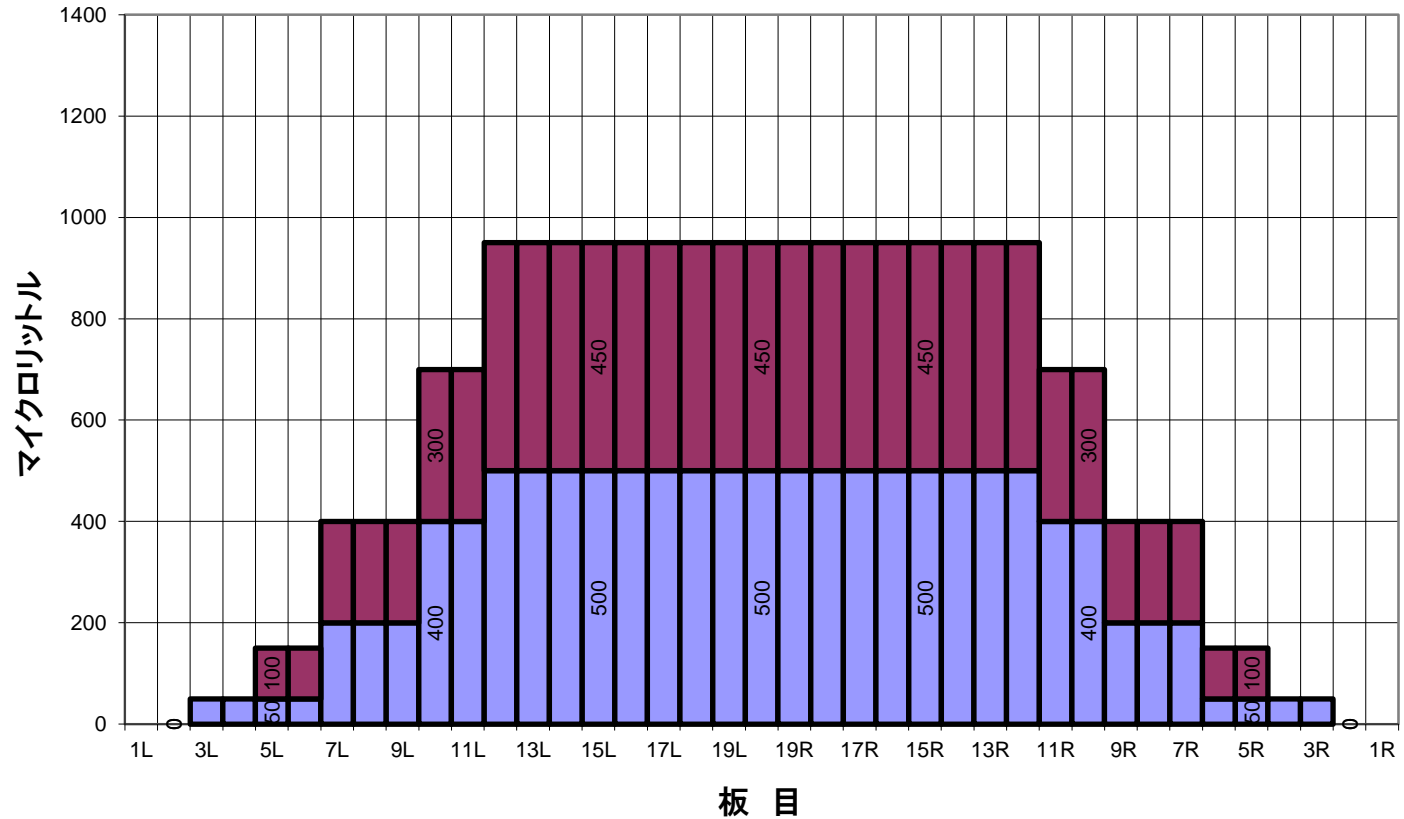

余ったお餅は冷凍で！パターン コンポジット(総量)

平均値 (μ l)	左2~5枚	左6~10枚	左11~15枚	左16~20枚	右20~16枚	右15~11枚	右10~6枚	右5~2枚
	62.5	410	900	950	950	900	410	62.5
比率	20枚:左2枚	20枚:左5枚	20枚:左10枚	20枚:左15枚	20枚:右15枚	20枚:右10枚	20枚:右5枚	20枚:右2枚
		6.33	1.36	1.00	1.00	1.36	6.33	

■ フォワードオイル ■ リバースオイル

余ったお餅は冷凍で！パターン オーバーヘッドビュー