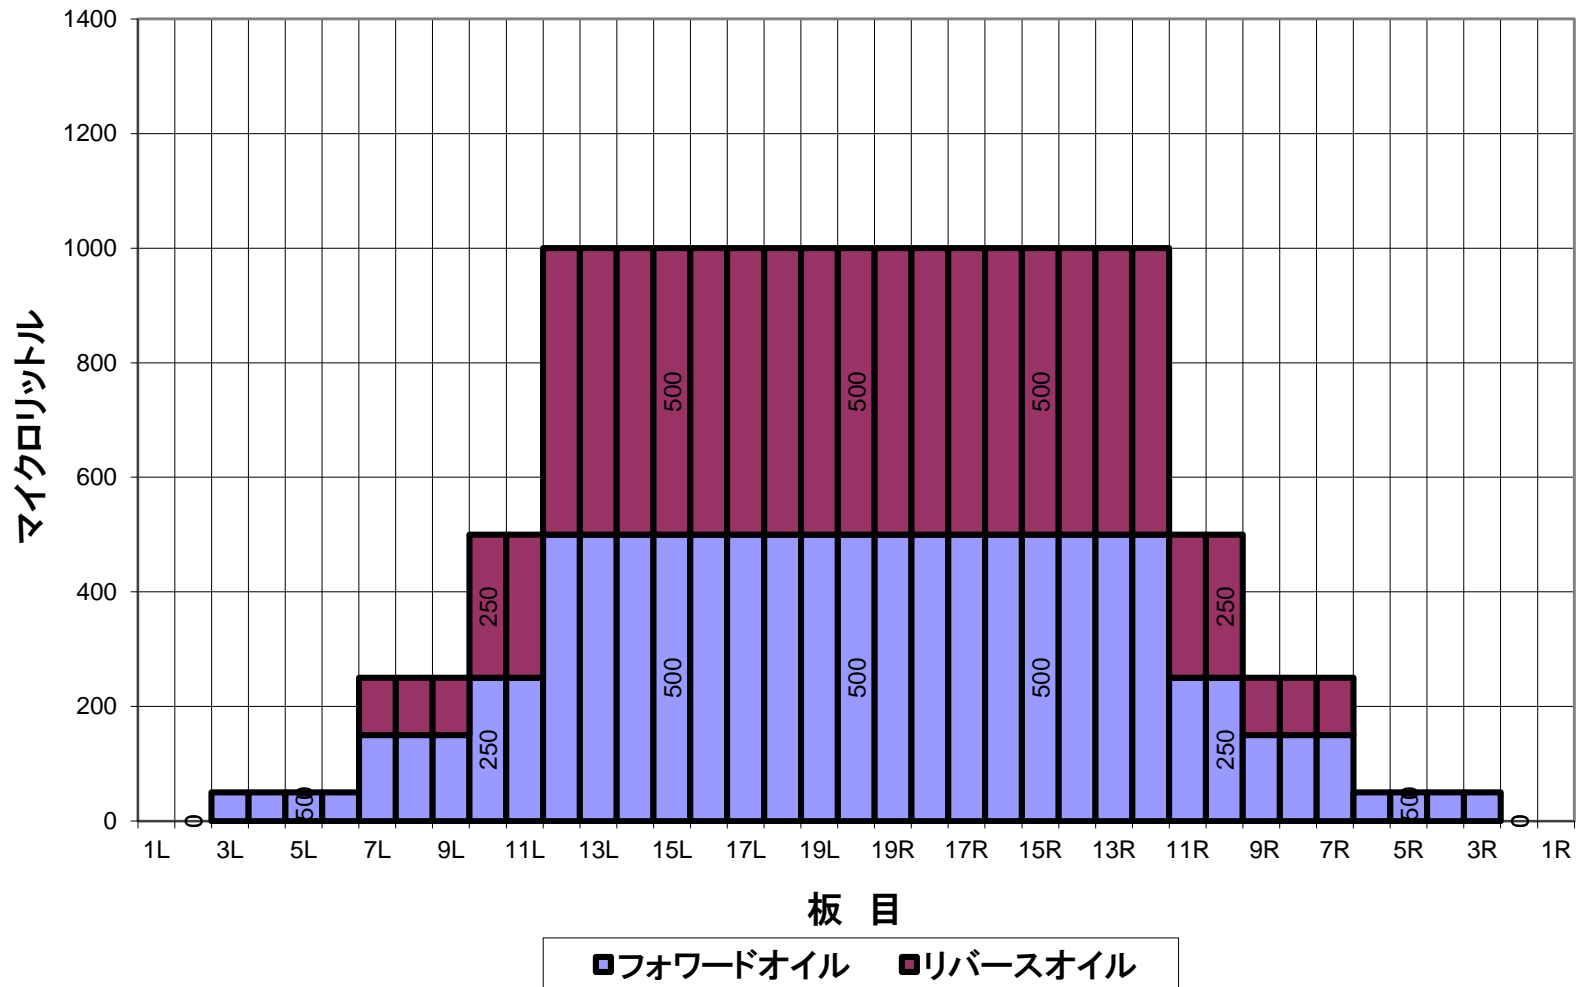

忘年会シーズンパターン コンポジット(総量)

平均値 (μl)	左2~5枚	左6~10枚	左11~15枚	左16~20枚	右20~16枚	右15~11枚	右10~6枚	右5~2枚
	37.5	260	900	1000	1000	900	260	37.5
比率	20枚:左2枚	20枚:左5枚	20枚:左10枚	20枚:左15枚	20枚:右15枚	20枚:右10枚	20枚:右5枚	20枚:右2枚
		20.00	2.00	1.00	1.00	2.00	20.00	

忘年会シーズンパターン オーバーヘッドビュー