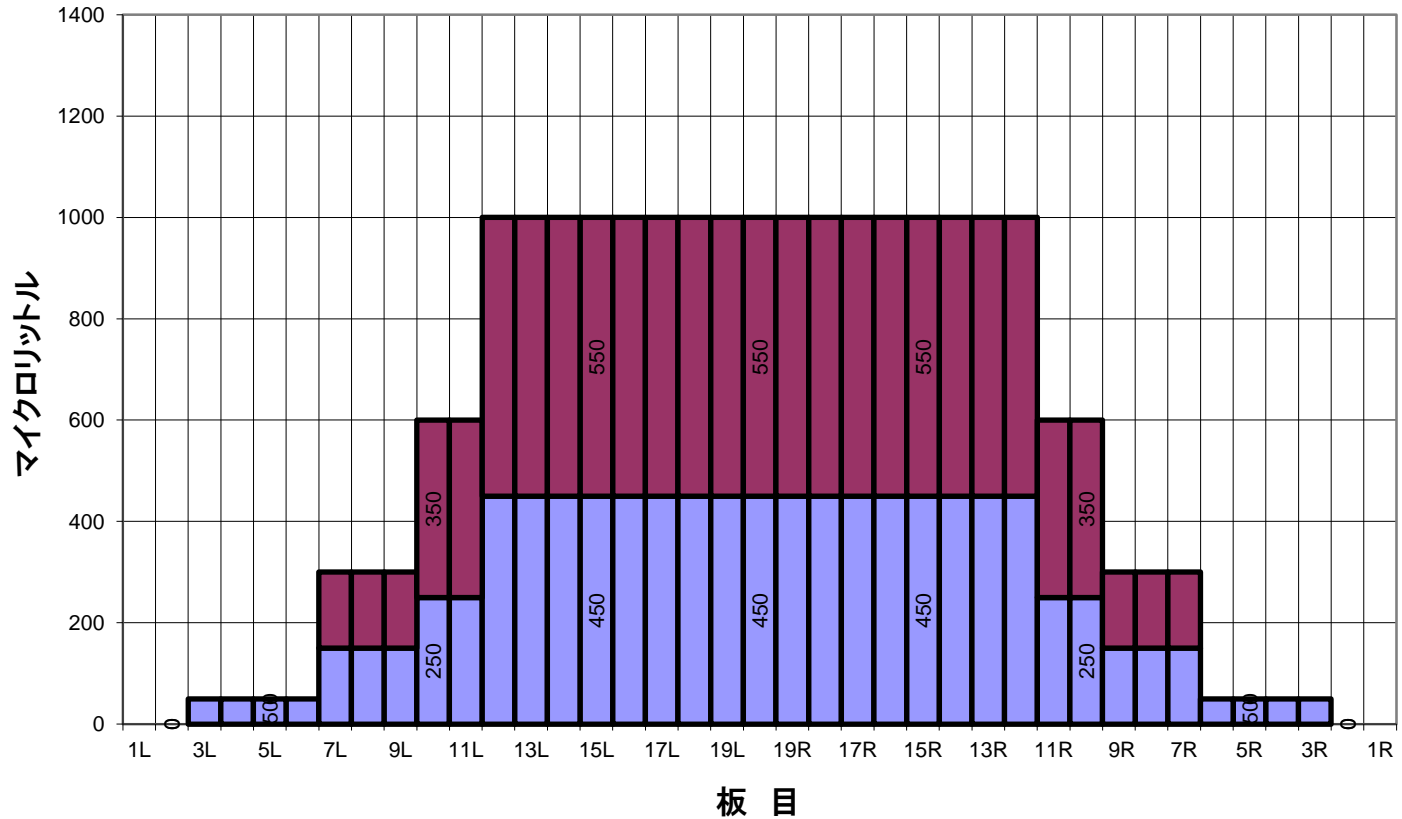

もみじパターン コンポジット(総量)

平均値 (μl)	左2~5枚	左6~10枚	左11~15枚	左16~20枚	右20~16枚	右15~11枚	右10~6枚	右5~2枚
	37.5	310	920	1000	1000	920	310	37.5
比 率	20枚:左2枚	20枚:左5枚	20枚:左10枚	20枚:左15枚	20枚:右15枚	20枚:右10枚	20枚:右5枚	20枚:右2枚
		20.00	1.67	1.00	1.00	1.67	20.00	

■ フォワードオイル ■ リバースオイル

もみじパターン オーバーヘッドビュー