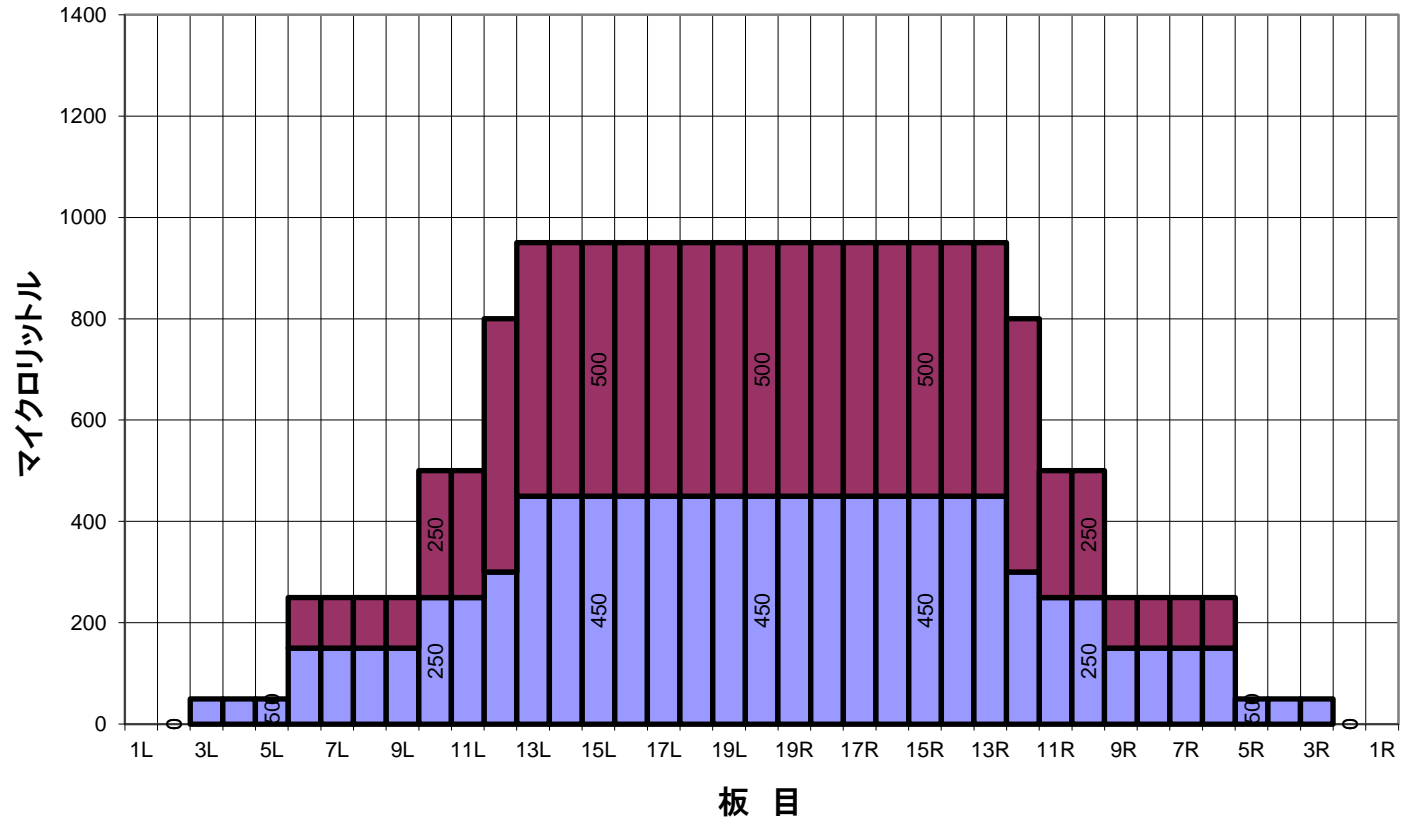

体育祭パターン コンポジット(総量)

平均値 (μ l)	左2~5枚	左6~10枚	左11~15枚	左16~20枚	右20~16枚	右15~11枚	右10~6枚	右5~2枚
	37.5	300	830	950	950	830	300	37.5
比 率	20枚:左2枚	20枚:左5枚	20枚:左10枚	20枚:左15枚	20枚:右15枚	20枚:右10枚	20枚:右5枚	20枚:右2枚
		19.00	1.90	1.00	1.00	1.90	19.00	

■ フォワードオイル ■ リバースオイル

体育祭パターン オーバーヘッドビュー

■ フォワード (パフ)
 フォワードパフリングエリアを示しています

■ リバース (オイル)
 リバースオイルリングのみのエリアを示しています

■ フォワード (オイル)
 フォワードオイルリングのみのエリアを示しています

■ コンビネーション
 フォワード&リバースのオイルリングエリアを示しています

■ リバースパフアウト
 フォワードオイルリング&リバースオイルリング終了後のエリアを示しています