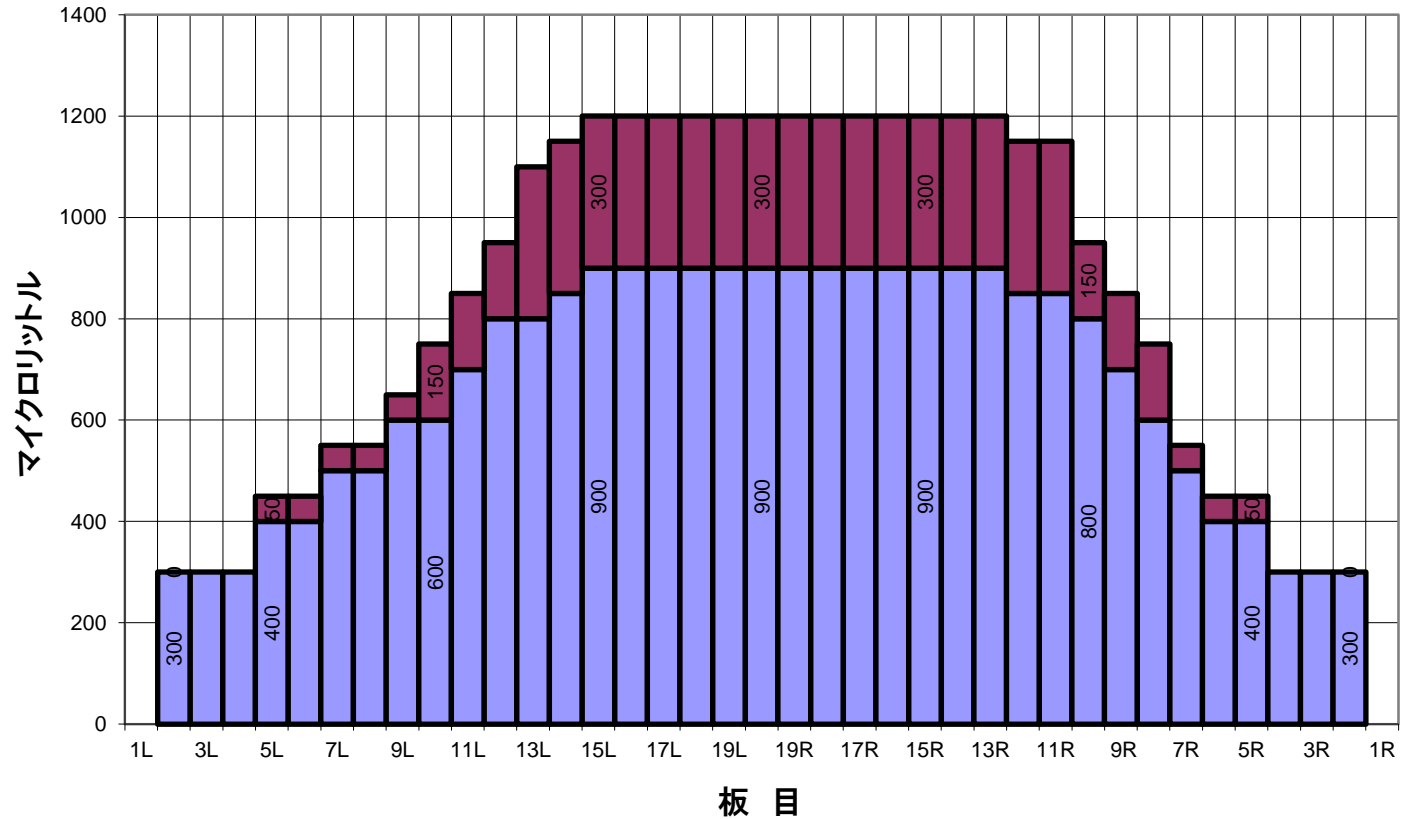

オラ、東京さいいでスポーツするだコンディション コンポジット(総量)

平均値 (μ)	左2~5枚	左6~10枚	左11~15枚	左16~20枚	右20~16枚	右15~11枚	右10~6枚	右5~2枚
	337.5	590	1050	1200	1200	1180	710	337.5
比率	20枚:左2枚	20枚:左5枚	20枚:左10枚	20枚:左15枚	20枚:右15枚	20枚:右10枚	20枚:右5枚	20枚:右2枚
	4.00	2.67	1.60	1.00	1.00	1.26	2.67	4.00

オラ、東京さいってスポーツするだコンディション オーバーヘッドビュー