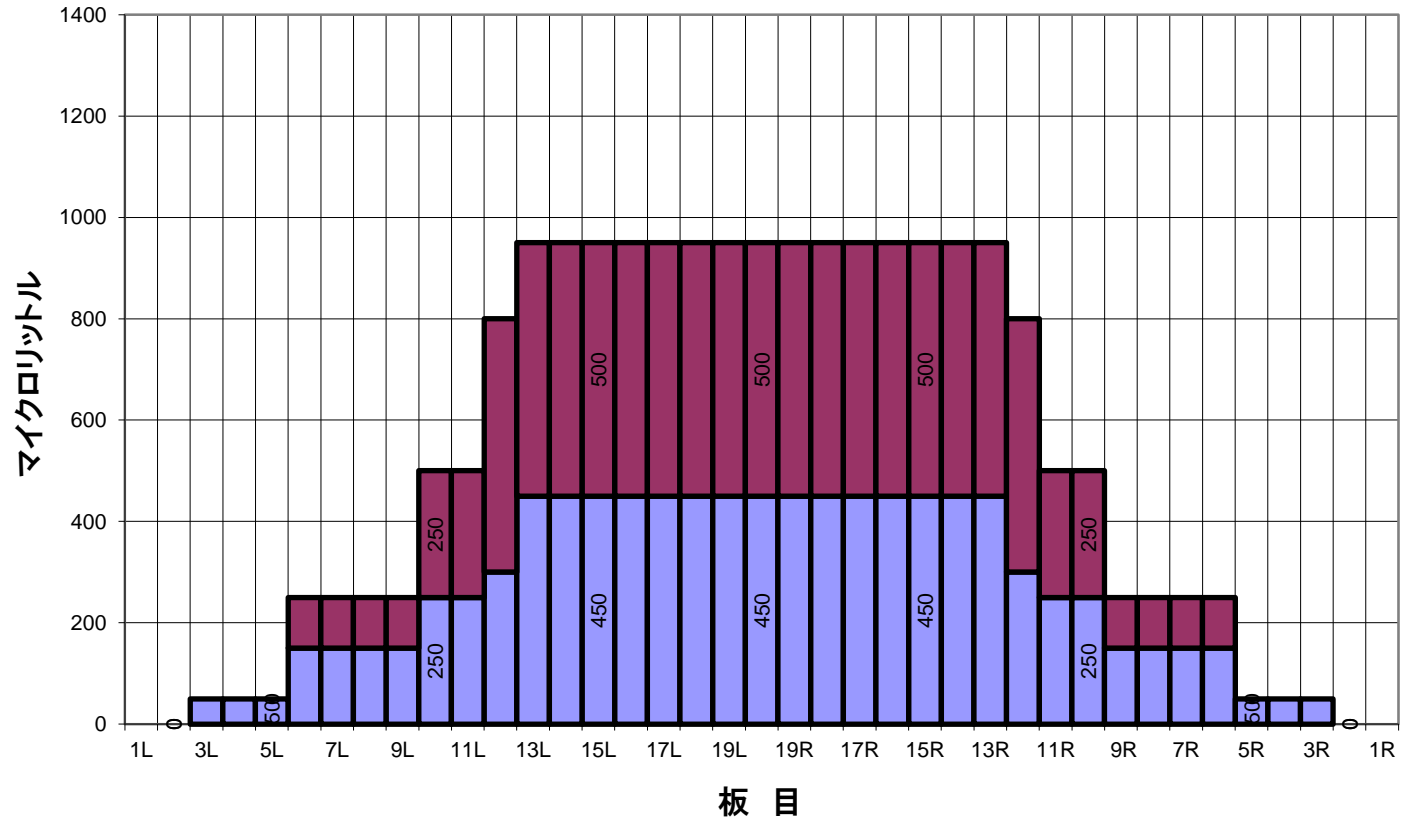

鈴虫の音色パターン コンポジット(総量)

平均値 (μ l)	左2~5枚	左6~10枚	左11~15枚	左16~20枚	右20~16枚	右15~11枚	右10~6枚	右5~2枚
	37.5	300	830	950	950	830	300	37.5
比 率	20枚:左2枚	20枚:左5枚	20枚:左10枚	20枚:左15枚	20枚:右15枚	20枚:右10枚	20枚:右5枚	20枚:右2枚
		19.00	1.90	1.00	1.00	1.90	19.00	

■ フォワードオイル ■ リバースオイル

鈴虫の音色パターン オーバーヘッドビュー