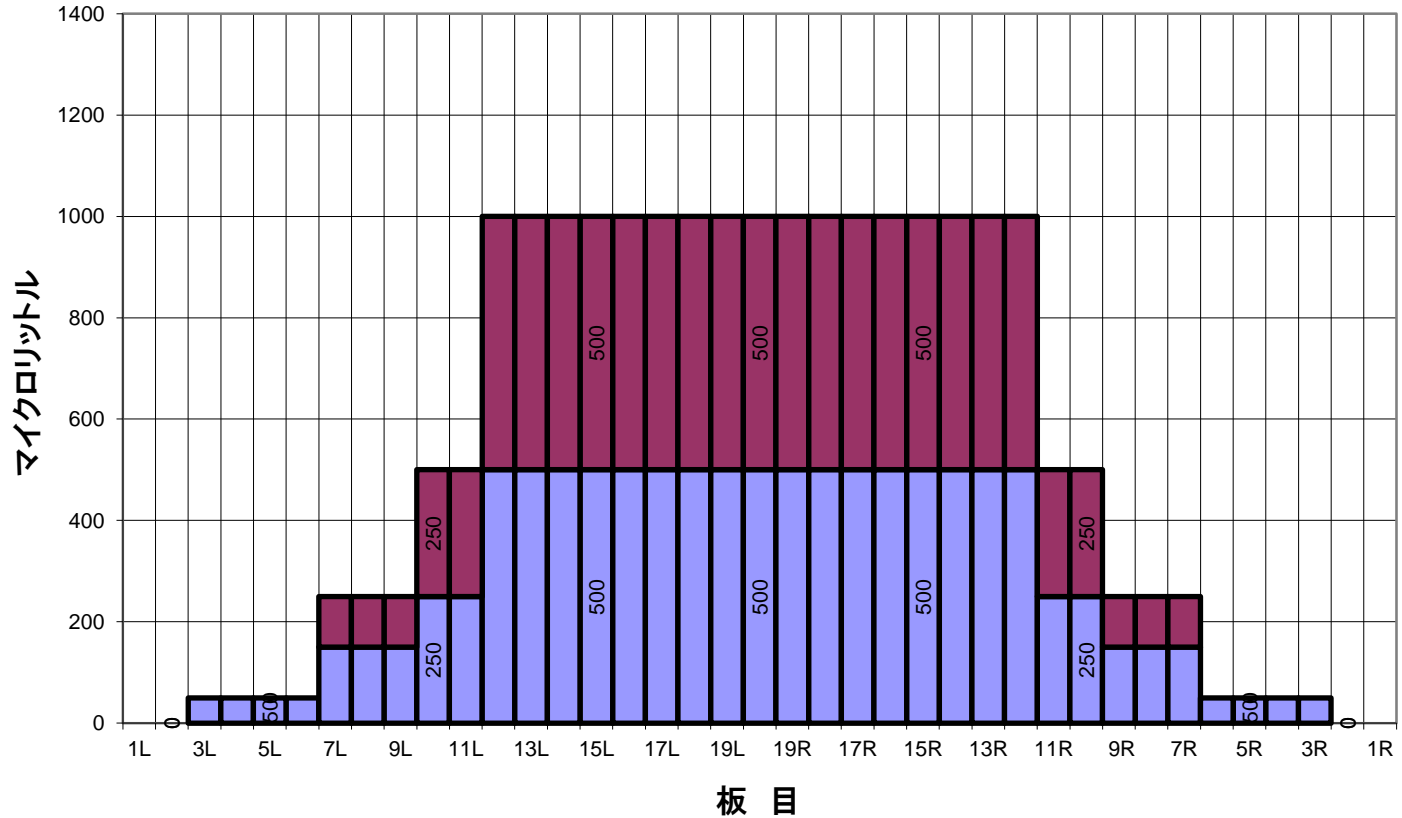

夏といえばサザンパターン コンポジット(総量)

平均値 (μ)	左2~5枚	左6~10枚	左11~15枚	左16~20枚	右20~16枚	右15~11枚	右10~6枚	右5~2枚
	37.5	260	900	1000	1000	900	260	37.5
比 率	20枚:左2枚	20枚:左5枚	20枚:左10枚	20枚:左15枚	20枚:右15枚	20枚:右10枚	20枚:右5枚	20枚:右2枚
		20.00	2.00	1.00	1.00	2.00	20.00	

■ フォワードオイル ■ リバースオイル