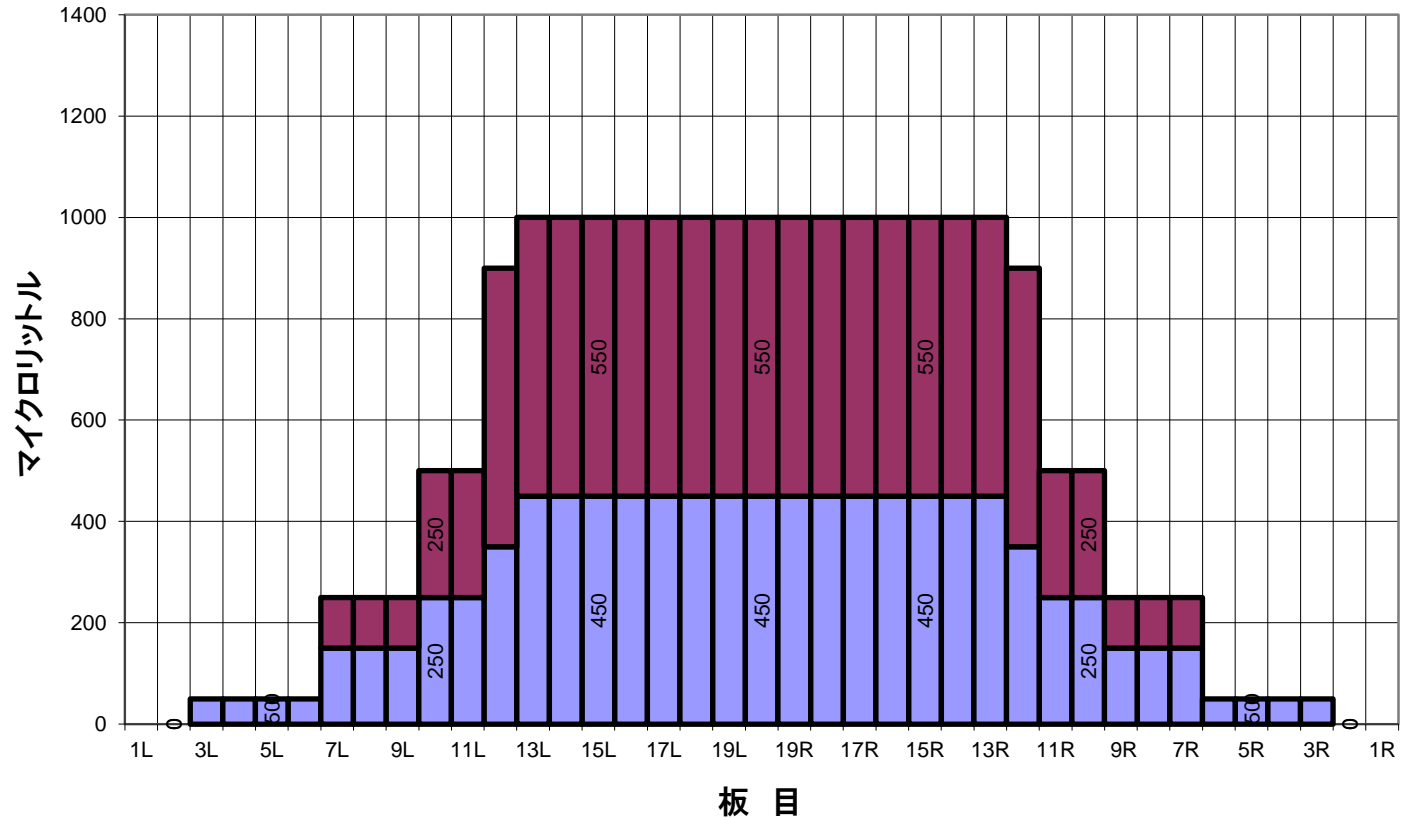

甲子園パターン コンポジット(総量)

平均値 (μ l)	左2~5枚	左6~10枚	左11~15枚	左16~20枚	右20~16枚	右15~11枚	右10~6枚	右5~2枚
	37.5	260	880	1000	1000	880	260	37.5
比 率	20枚:左2枚	20枚:左5枚	20枚:左10枚	20枚:左15枚	20枚:右15枚	20枚:右10枚	20枚:右5枚	20枚:右2枚
		20.00	2.00	1.00	1.00	2.00	20.00	

甲子園パターン オーバーヘッドビュー