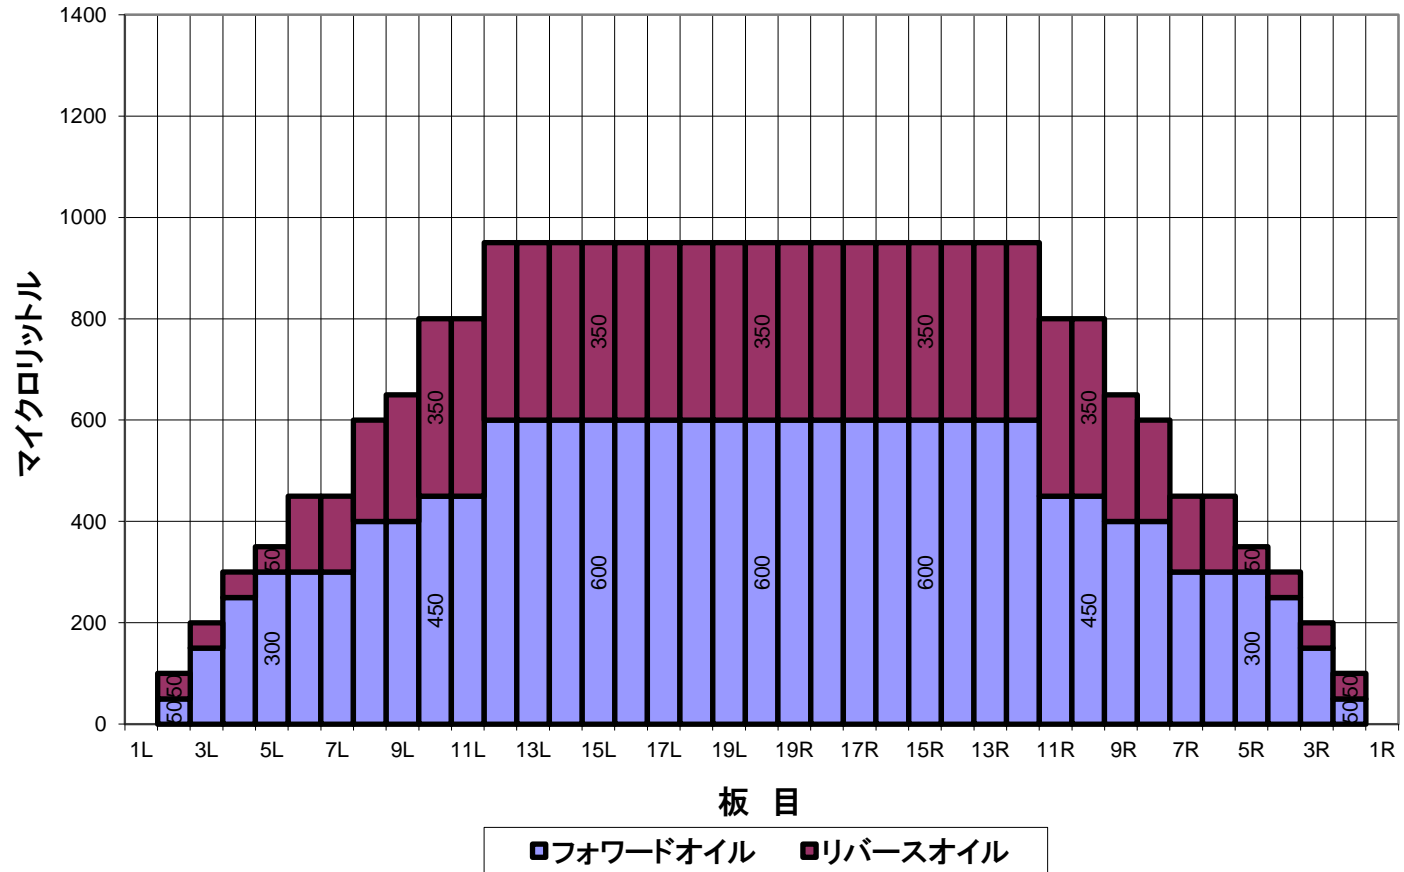

## DS武本の精神修行スポーツコンディション コンポジット(総量)

平均値 ( $\mu$ )	左2~5枚	左6~10枚	左11~15枚	左16~20枚	右20~16枚	右15~11枚	右10~6枚	右5~2枚
	237.5	590	920	950	950	920	590	237.5
比 率	20枚:左2枚	20枚:左5枚	20枚:左10枚	20枚:左15枚	20枚:右15枚	20枚:右10枚	20枚:右5枚	20枚:右2枚
	9.50	2.71	1.19	1.00	1.00	1.19	2.71	9.50

# DS武本の精神修行スポーツコンディション オーバーヘッドビュー