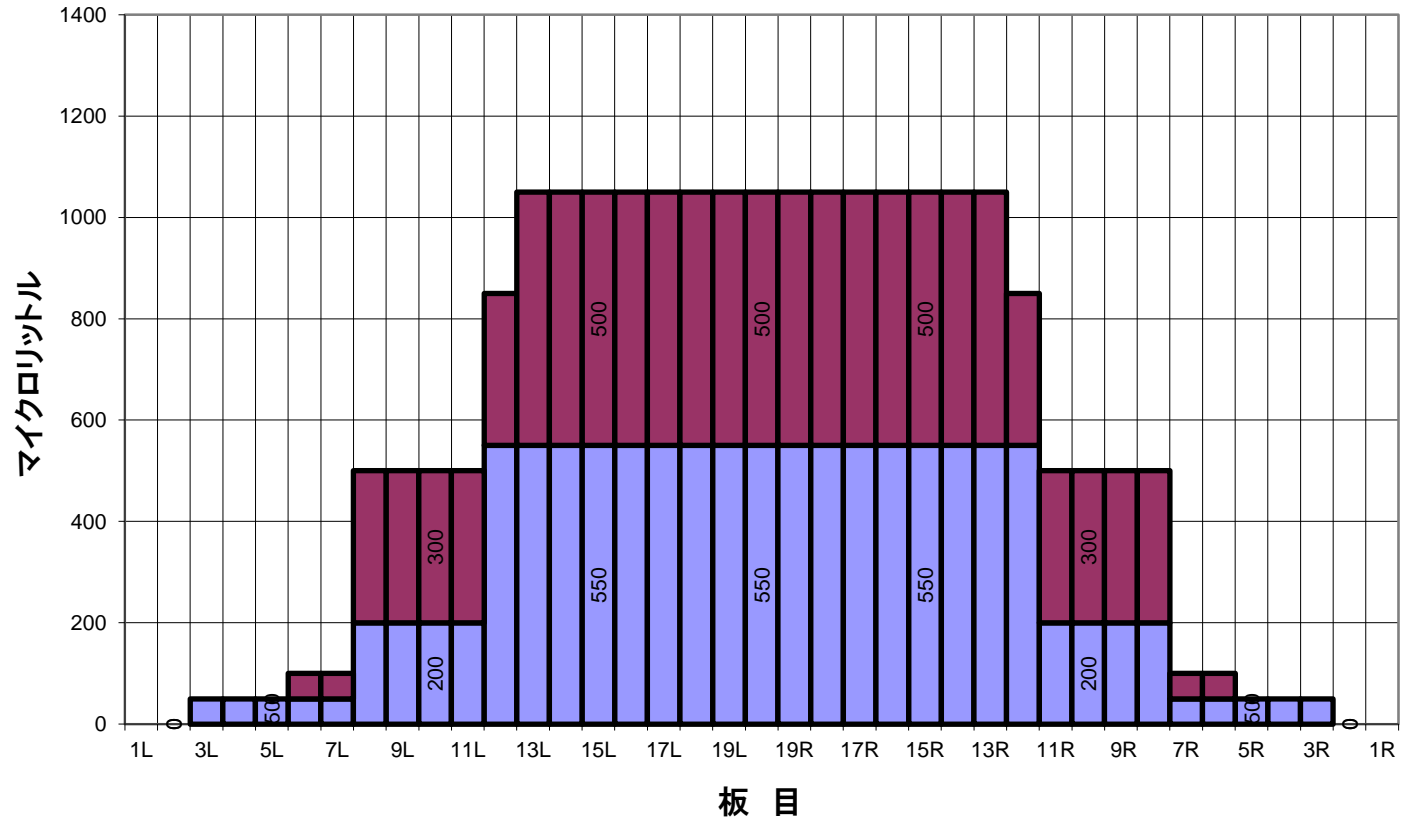

夏休みパターン コンポジット(総量)

平均値 (μ l)	左2~5枚	左6~10枚	左11~15枚	左16~20枚	右20~16枚	右15~11枚	右10~6枚	右5~2枚
	37.5	340	900	1050	1050	900	340	37.5
比 率	20枚:左2枚	20枚:左5枚	20枚:左10枚	20枚:左15枚	20枚:右15枚	20枚:右10枚	20枚:右5枚	20枚:右2枚
		21.00	2.10	1.00	1.00	2.10	21.00	

夏休みパターン オーバーヘッドビュー