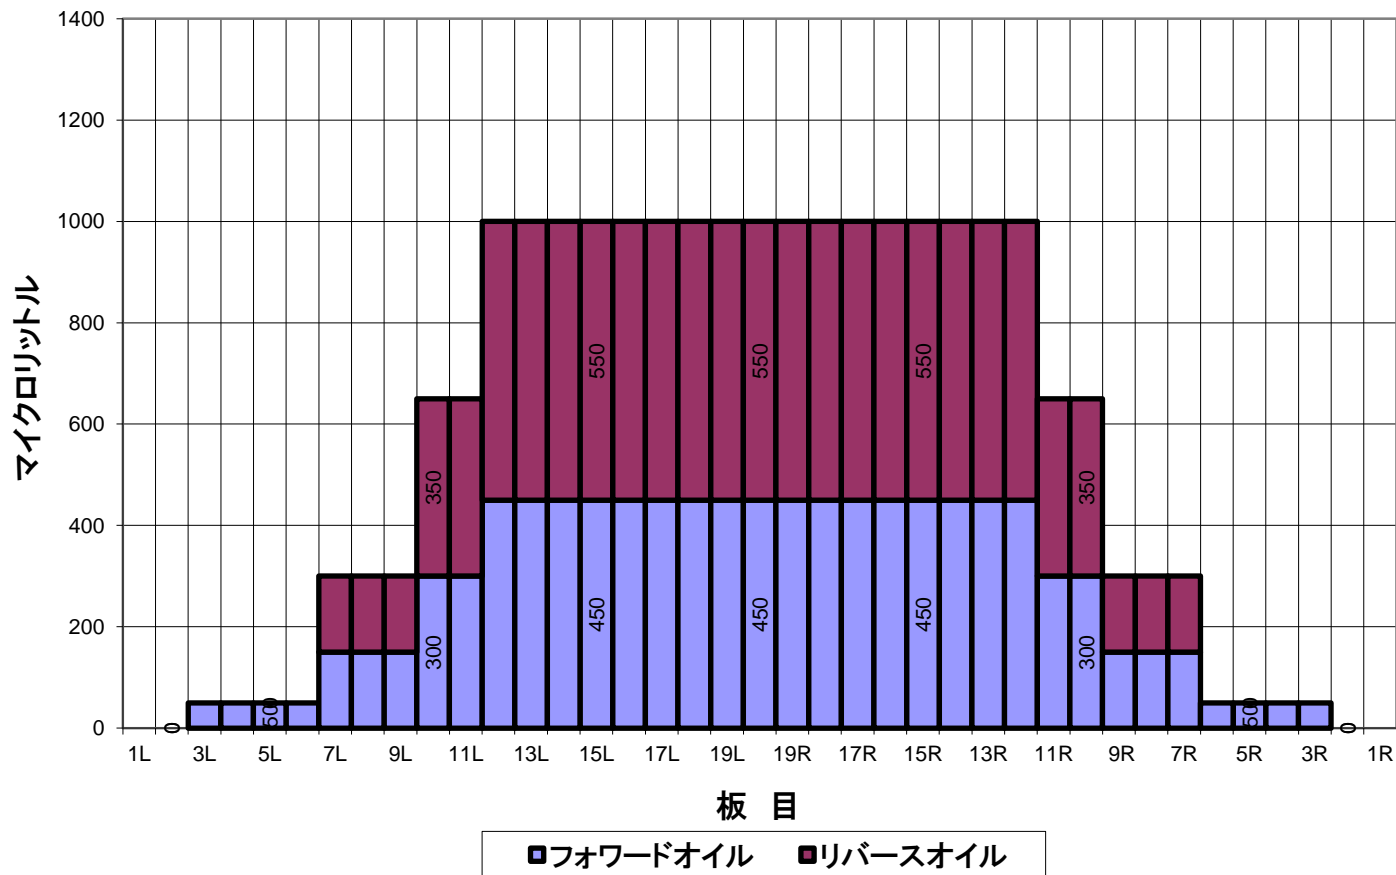

プール開きパターン コンポジット(総量)

平均値 (μ l)	左2~5枚	左6~10枚	左11~15枚	左16~20枚	右20~16枚	右15~11枚	右10~6枚	右5~2枚
	37.5	320	930	1000	1000	930	320	37.5
比 率	20枚:左2枚	20枚:左5枚	20枚:左10枚	20枚:左15枚	20枚:右15枚	20枚:右10枚	20枚:右5枚	20枚:右2枚
		20.00	1.54	1.00	1.00	1.54	20.00	

プール開きパターン オーバーヘッドビュー