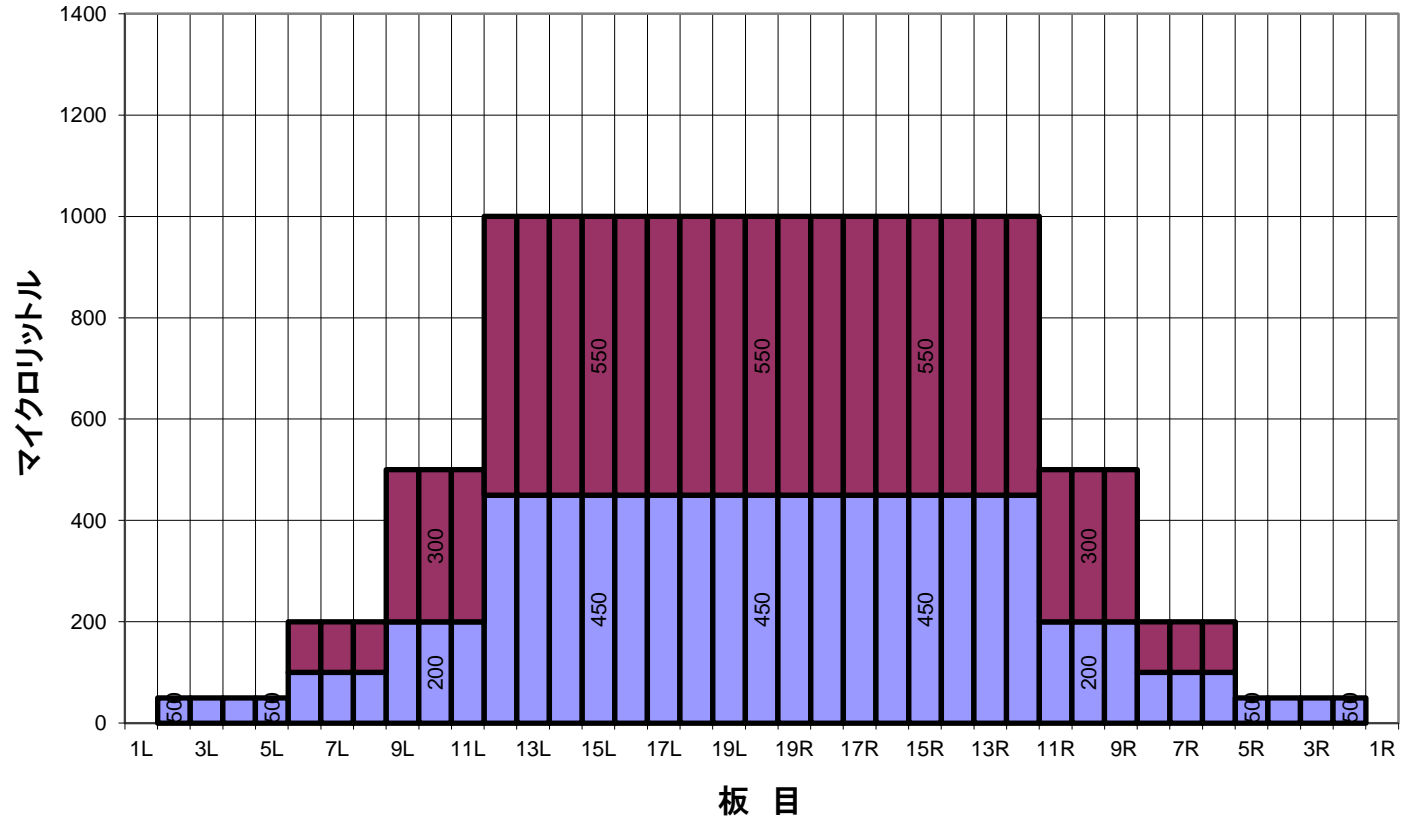

お花見パターン コンポジット(総量)

平均値 (μ l)	左2~5枚	左6~10枚	左11~15枚	左16~20枚	右20~16枚	右15~11枚	右10~6枚	右5~2枚
	50	320	900	1000	1000	900	320	50
比 率	20枚:左2枚	20枚:左5枚	20枚:左10枚	20枚:左15枚	20枚:右15枚	20枚:右10枚	20枚:右5枚	20枚:右2枚
	20.00	20.00	2.00	1.00	1.00	2.00	20.00	20.00

■ フォワードオイル ■ リバースオイル

お花見パターン オーバーヘッドビュー