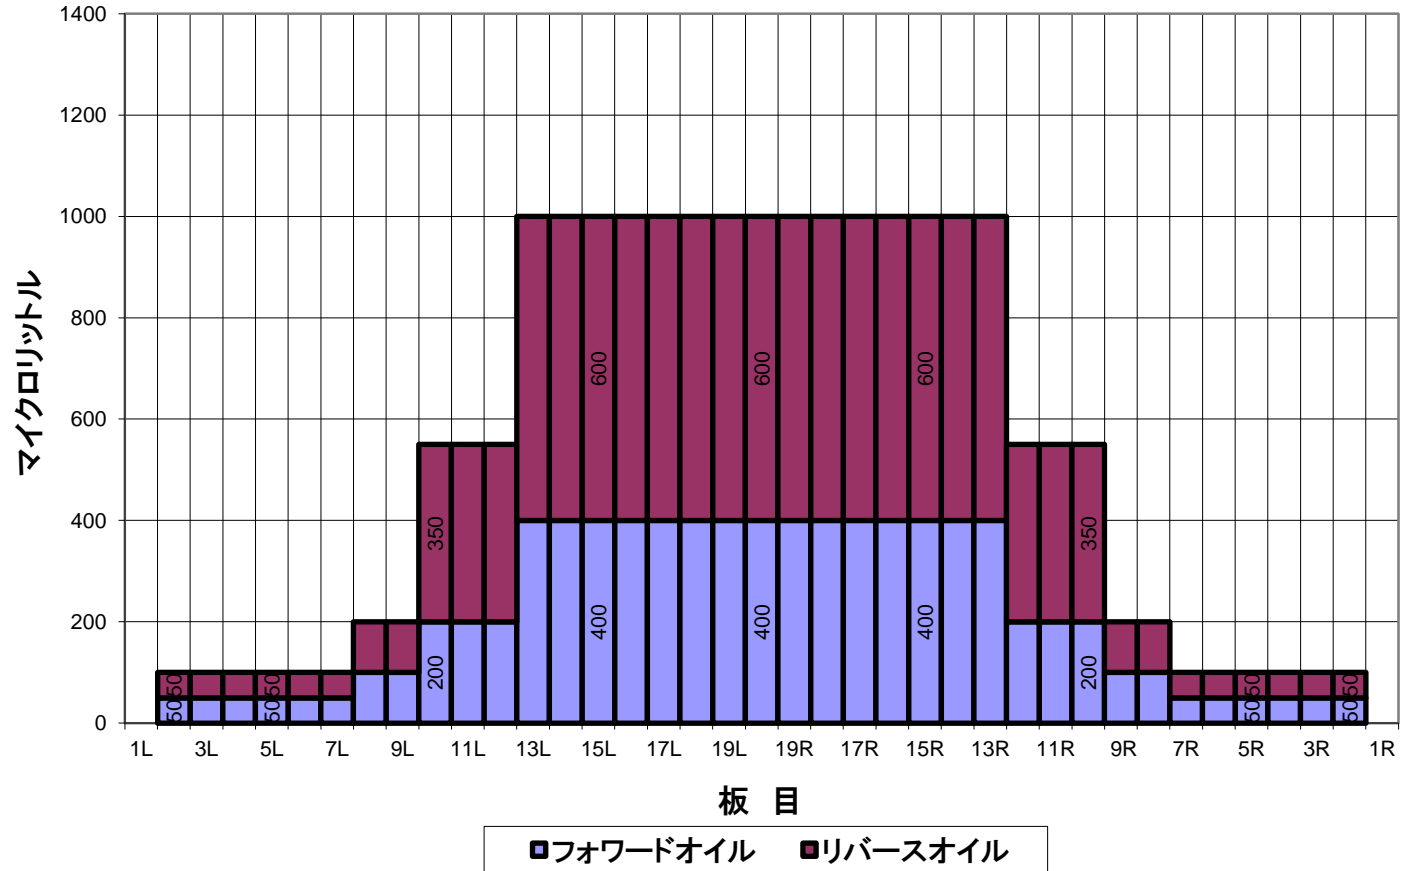

ホワイトデーは間もなくですよ！！パターン コンポジット(総量)

平均値 (μ)	左2~5枚	左6~10枚	左11~15枚	左16~20枚	右20~16枚	右15~11枚	右10~6枚	右5~2枚
	100	230	820	1000	1000	820	230	100
比率	20枚:左2枚	20枚:左5枚	20枚:左10枚	20枚:左15枚	20枚:右15枚	20枚:右10枚	20枚:右5枚	20枚:右2枚
	10.00	10.00	1.82	1.00	1.00	1.82	10.00	10.00

ホワイトデーは間もなくですよ！！パターン オーバーヘッドビュー