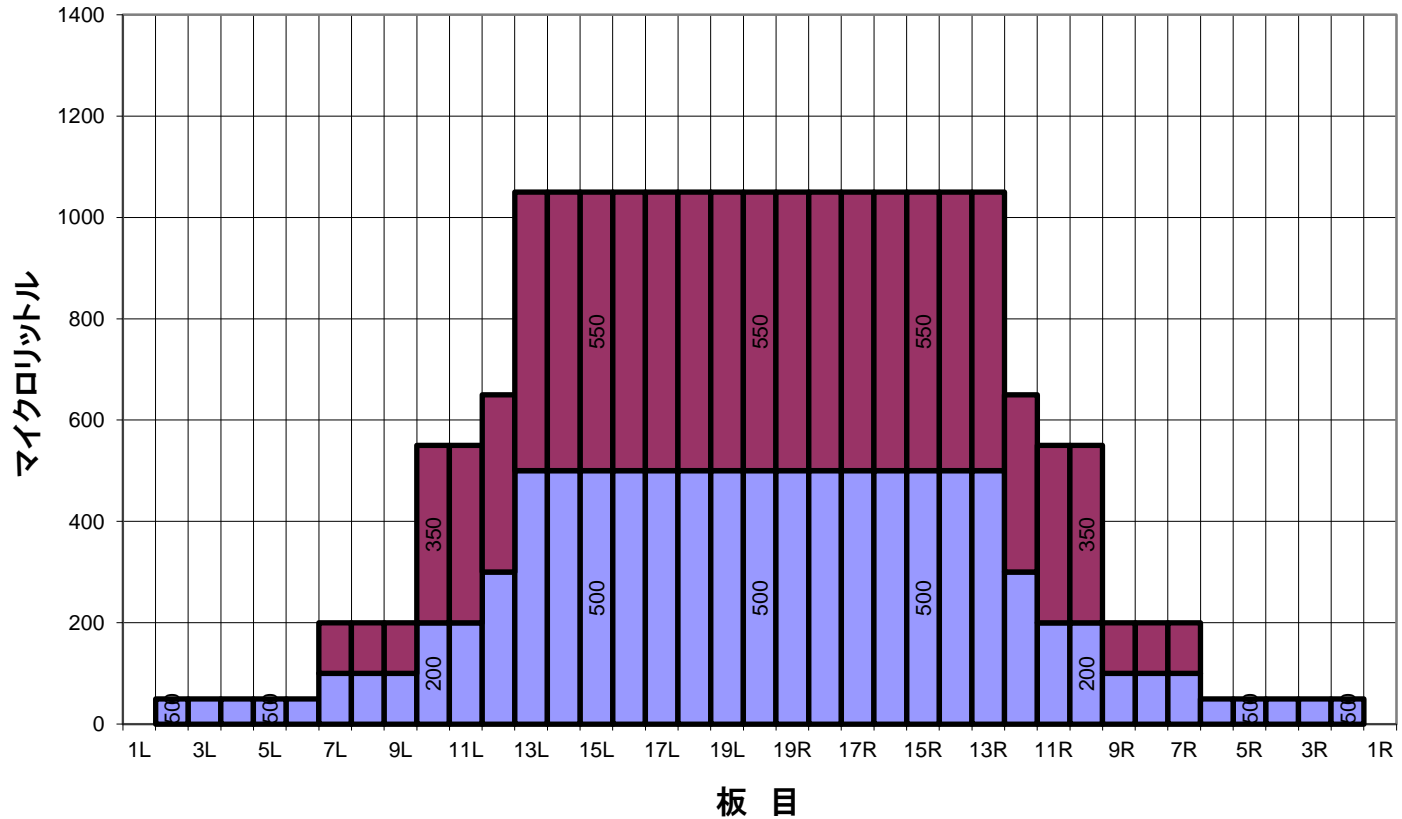

節分の日パターン コンポジット(総量)

平均値 (μ l)	左2~5枚	左6~10枚	左11~15枚	左16~20枚	右20~16枚	右15~11枚	右10~6枚	右5~2枚
	50	240	870	1050	1050	870	240	50
比 率	20枚:左2枚	20枚:左5枚	20枚:左10枚	20枚:左15枚	20枚:右15枚	20枚:右10枚	20枚:右5枚	20枚:右2枚
	21.00	21.00	1.91	1.00	1.00	1.91	21.00	21.00

■ フォワードオイル ■ リバースオイル