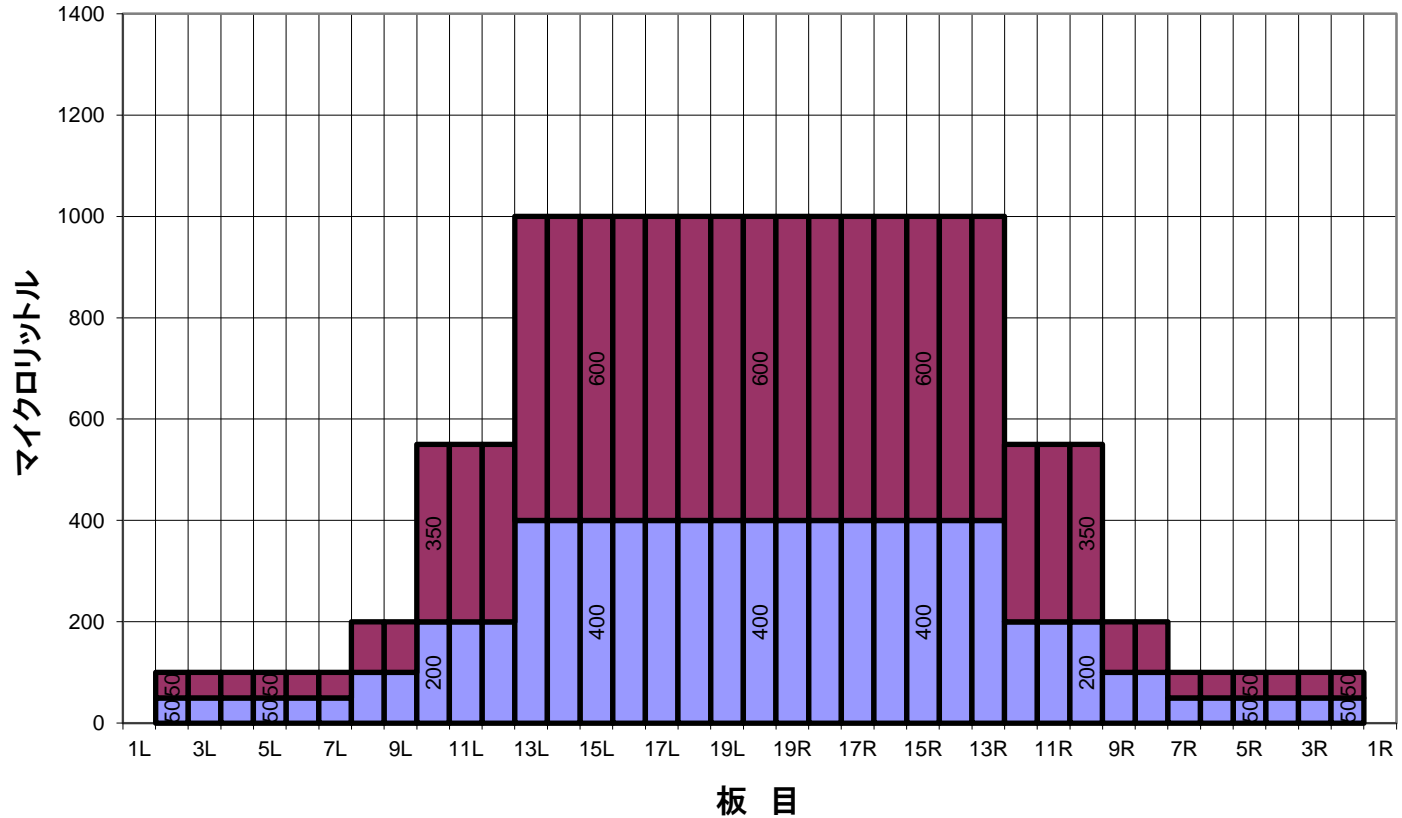

お正月パターン コンポジット(総量)

| 平均値 (μ) | 左2~5枚 | 左6~10枚 | 左11~15枚 | 左16~20枚 | 右20~16枚 | 右15~11枚 | 右10~6枚 | 右5~2枚 |
|---------------|---------|---------|----------|----------|----------|----------|---------|---------|
| | 100 | 230 | 820 | 1000 | 1000 | 820 | 230 | 100 |
| 比 率 | 20枚:左2枚 | 20枚:左5枚 | 20枚:左10枚 | 20枚:左15枚 | 20枚:右15枚 | 20枚:右10枚 | 20枚:右5枚 | 20枚:右2枚 |
| | 10.00 | 10.00 | 1.82 | 1.00 | 1.00 | 1.82 | 10.00 | 10.00 |

お正月パターン オーバーヘッドビュー