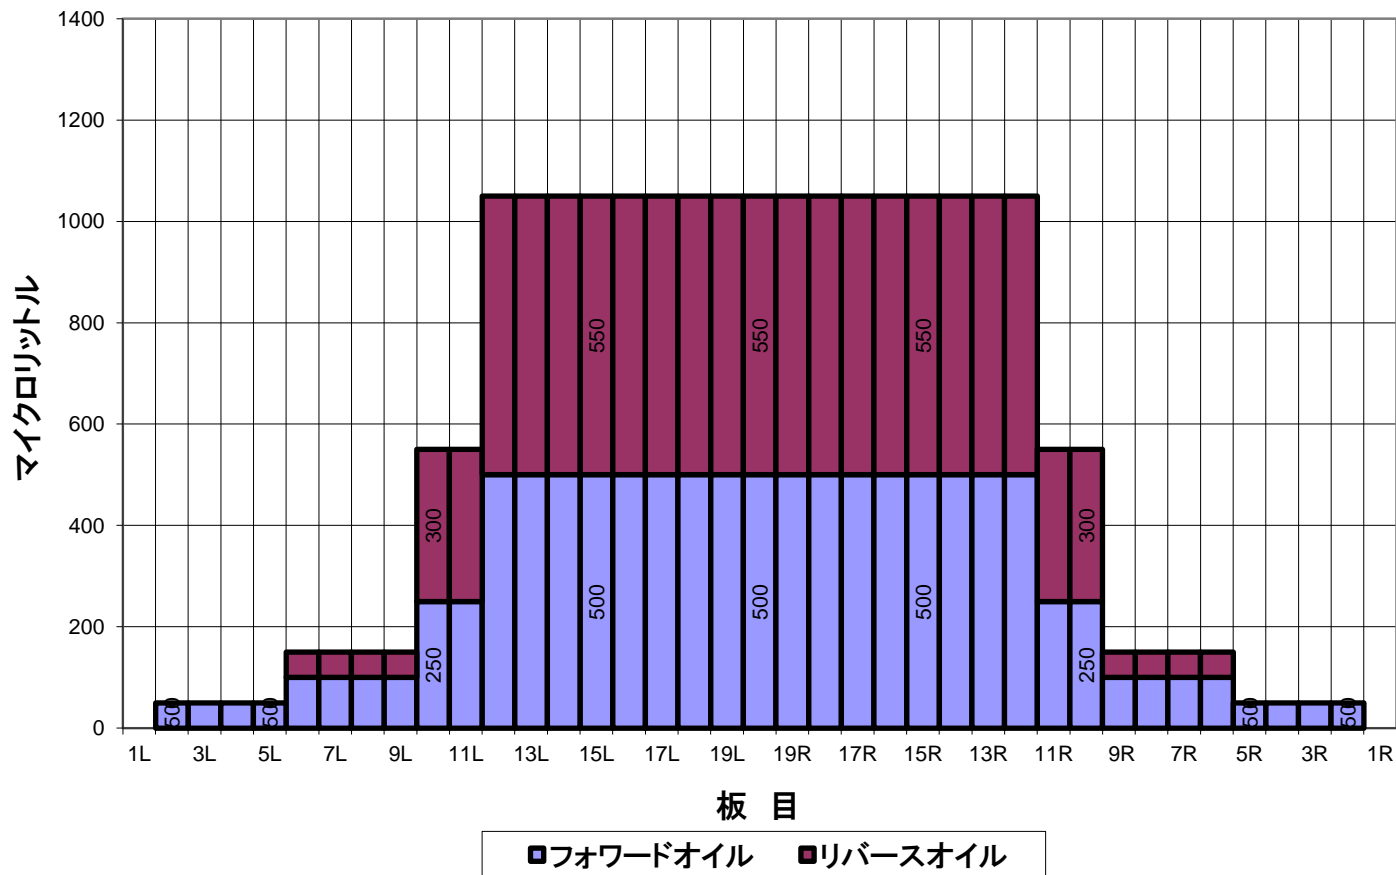

行く年来る年パターン コンポジット(総量)

平均値 (μ l)	左2~5枚	左6~10枚	左11~15枚	左16~20枚	右20~16枚	右15~11枚	右10~6枚	右5~2枚
	50	230	950	1050	1050	950	230	50
比 率	20枚:左2枚	20枚:左5枚	20枚:左10枚	20枚:左15枚	20枚:右15枚	20枚:右10枚	20枚:右5枚	20枚:右2枚
	21.00	21.00	1.91	1.00	1.00	1.91	21.00	21.00

行く年来る年パターン オーバーヘッドビュー