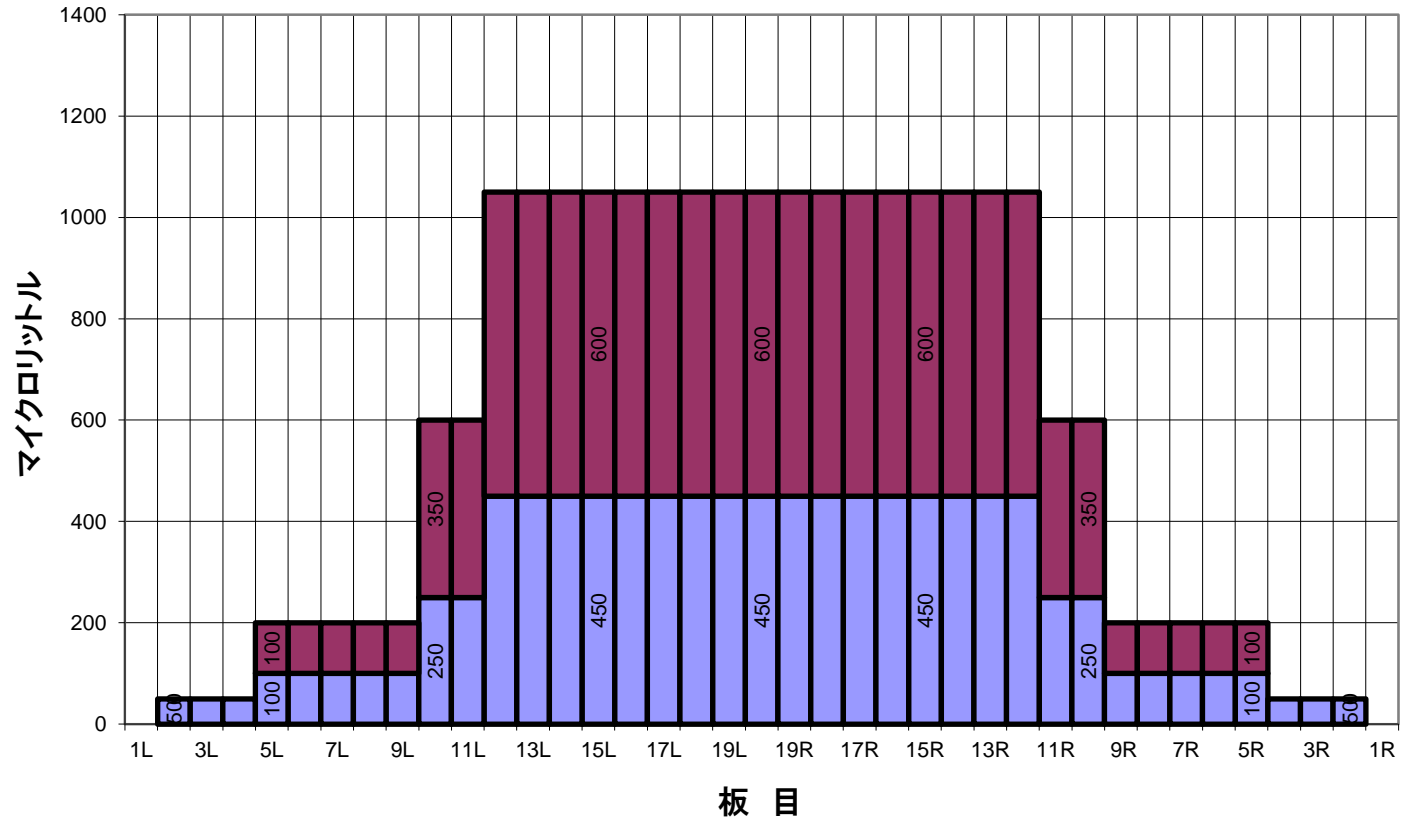

雪だるまパターン コンポジット(総量)

平均値 (μ l)	左2~5枚	左6~10枚	左11~15枚	左16~20枚	右20~16枚	右15~11枚	右10~6枚	右5~2枚
	87.5	280	960	1050	1050	960	280	87.5
比 率	20枚:左2枚	20枚:左5枚	20枚:左10枚	20枚:左15枚	20枚:右15枚	20枚:右10枚	20枚:右5枚	20枚:右2枚
	21.00	5.25	1.75	1.00	1.00	1.75	5.25	21.00

雪だるまパターン オーバーヘッドビュー