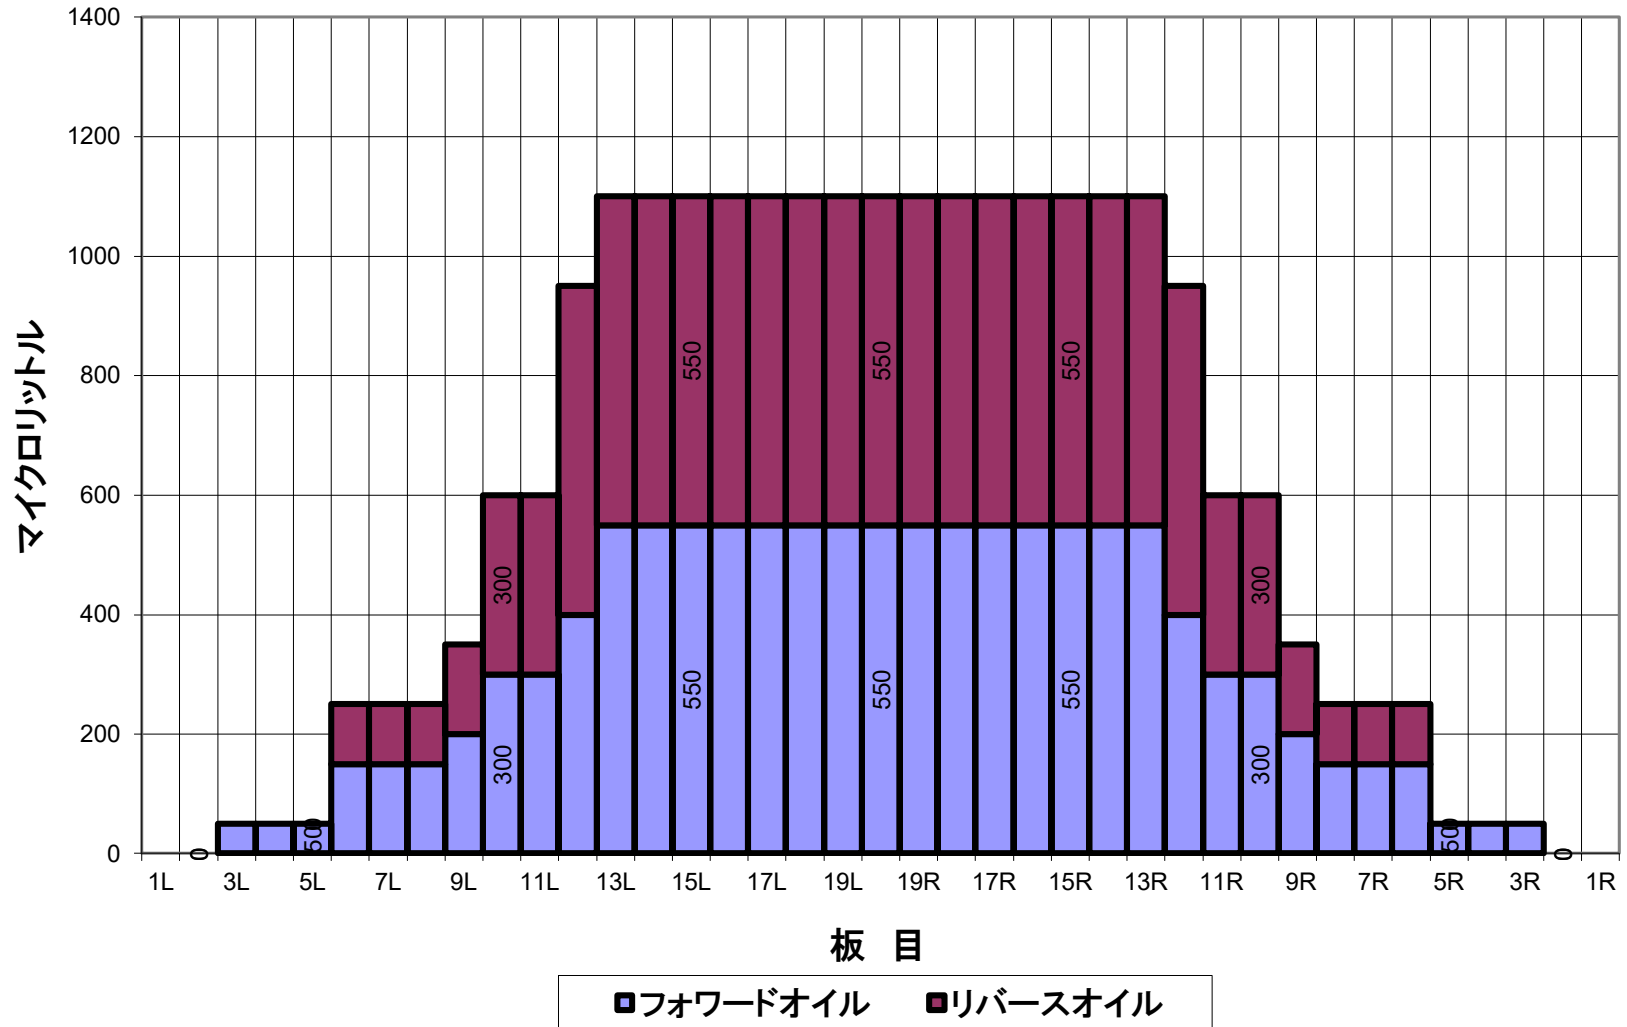

8月22日～コンポジット(総量)

平均値 (μl)	左2～5枚	左6～10枚	左11～15枚	左16～20枚	右20～16枚	右15～11枚	右10～6枚	右5～2枚
	37.5	340	970	1100	1100	970	340	37.5
比 率	20枚:左2枚	20枚:左5枚	20枚:左10枚	20枚:左15枚	20枚:右15枚	20枚:右10枚	20枚:右5枚	20枚:右2枚
		22.00	1.83	1.00	1.00	1.83	22.00	

8月22日～ オーバーヘッドビュー