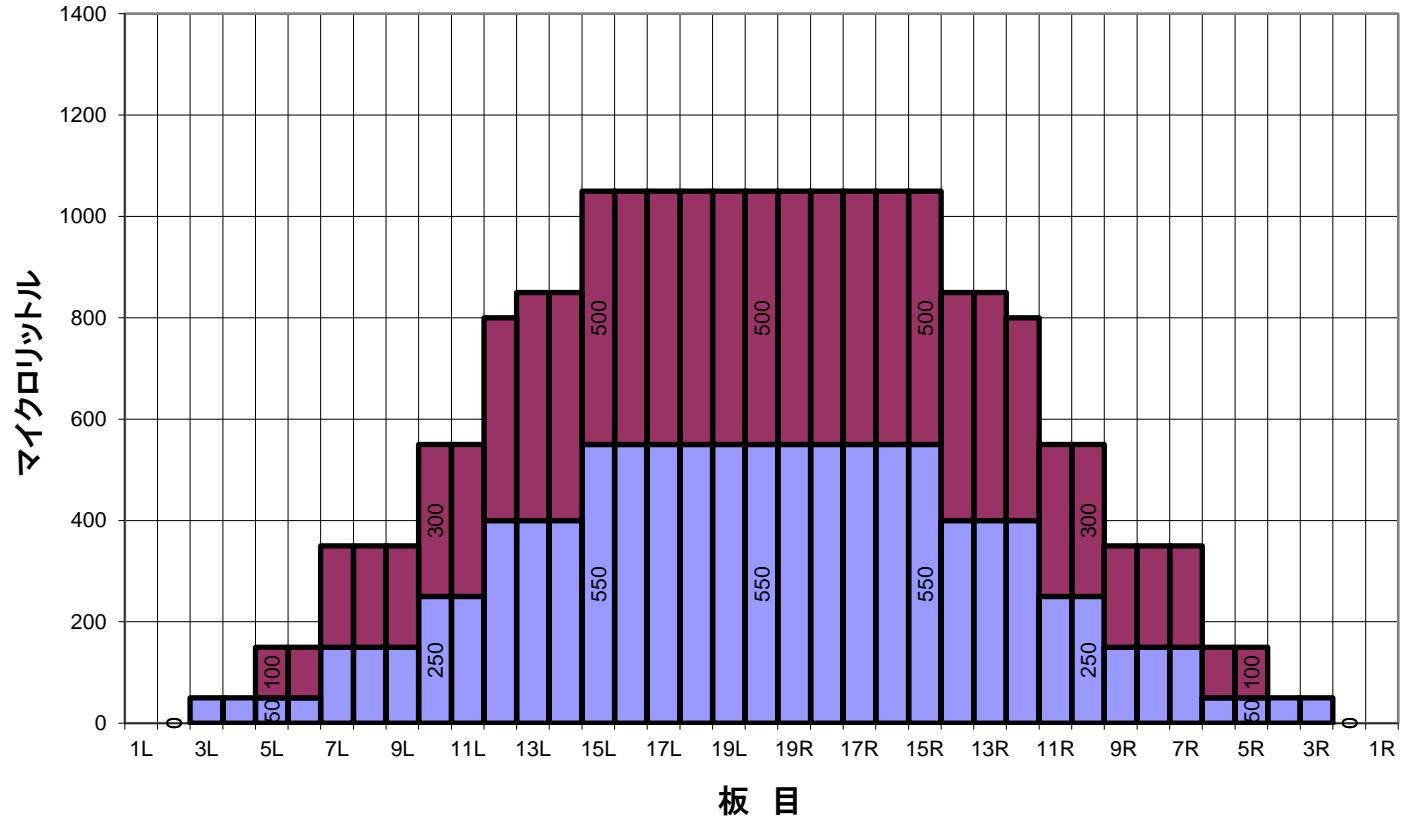

4月3日～コンポジット(総量)

平均値 (μ l)	左2～5枚	左6～10枚	左11～15枚	左16～20枚	右20～16枚	右15～11枚	右10～6枚	右5～2枚
	62.5	350	820	1050	1050	820	350	62.5
比率	20枚:左2枚	20枚:左5枚	20枚:左10枚	20枚:左15枚	20枚:右15枚	20枚:右10枚	20枚:右5枚	20枚:右2枚
		7.00	1.91	1.00	1.00	1.91	7.00	

■ フォワードオイル ■ リバースオイル

4月3日～ オーバーヘッドビュー