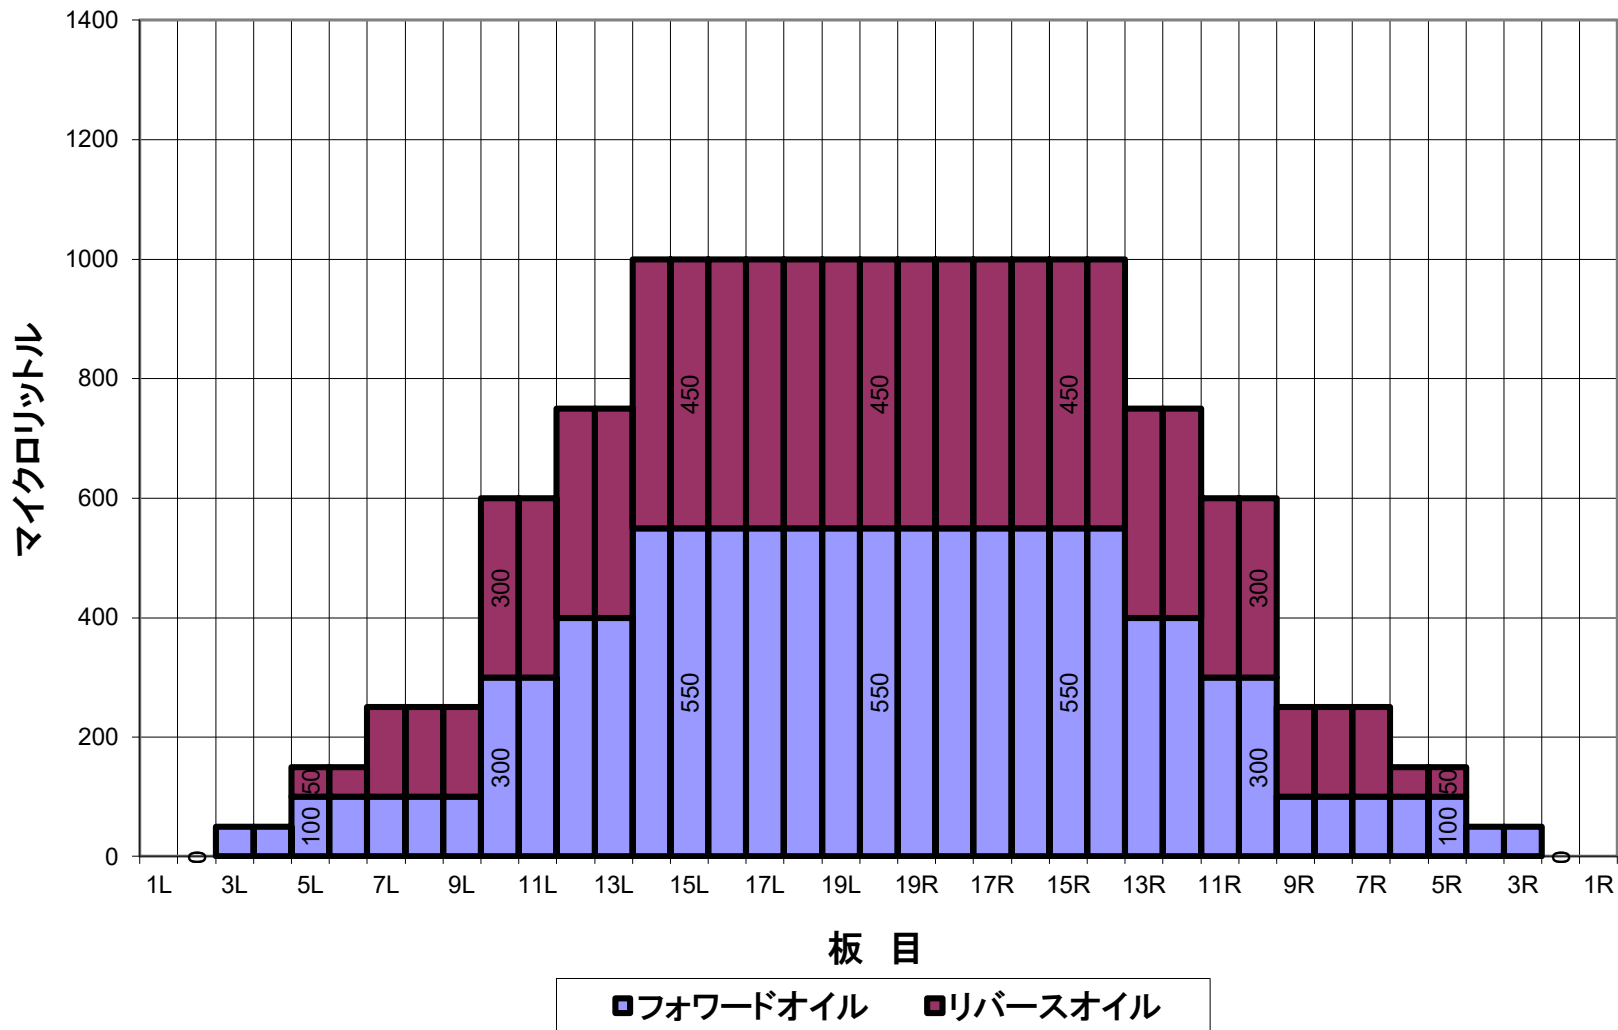

12月26日～コンジット(総量)

平均値 (μl)	左2～5枚	左6～10枚	左11～15枚	左16～20枚	右20～16枚	右15～11枚	右10～6枚	右5～2枚
	62.5	300	820	1000	1000	820	300	62.5
比 率	20枚:左2枚	20枚:左5枚	20枚:左10枚	20枚:左15枚	20枚:右15枚	20枚:右10枚	20枚:右5枚	20枚:右2枚
		6.67	1.67	1.00	1.00	1.67	6.67	

12月26日～ オーバーヘッドビュー