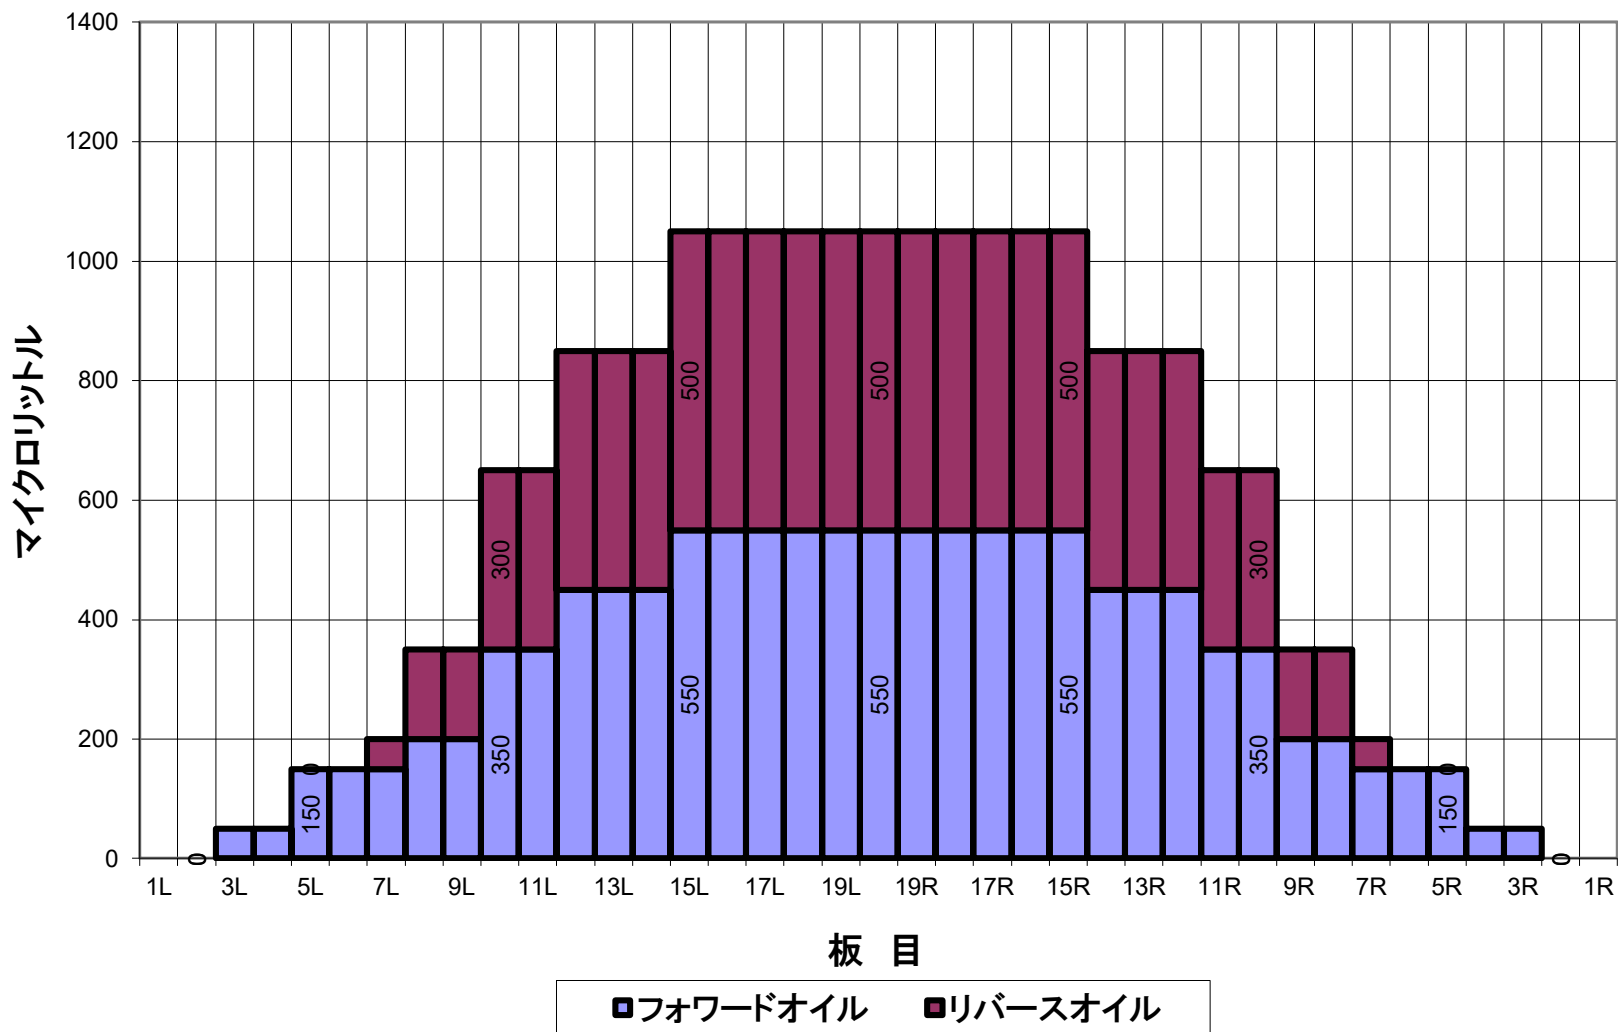

11月21日～コンジット(総量)

平均値 (μl)	左2～5枚	左6～10枚	左11～15枚	左16～20枚	右20～16枚	右15～11枚	右10～6枚	右5～2枚
	62.5	340	850	1050	1050	850	340	62.5
比率	20枚:左2枚	20枚:左5枚	20枚:左10枚	20枚:左15枚	20枚:右15枚	20枚:右10枚	20枚:右5枚	20枚:右2枚
		7.00	1.62	1.00	1.00	1.62	7.00	

11月21日～ オーバーヘッドビュー