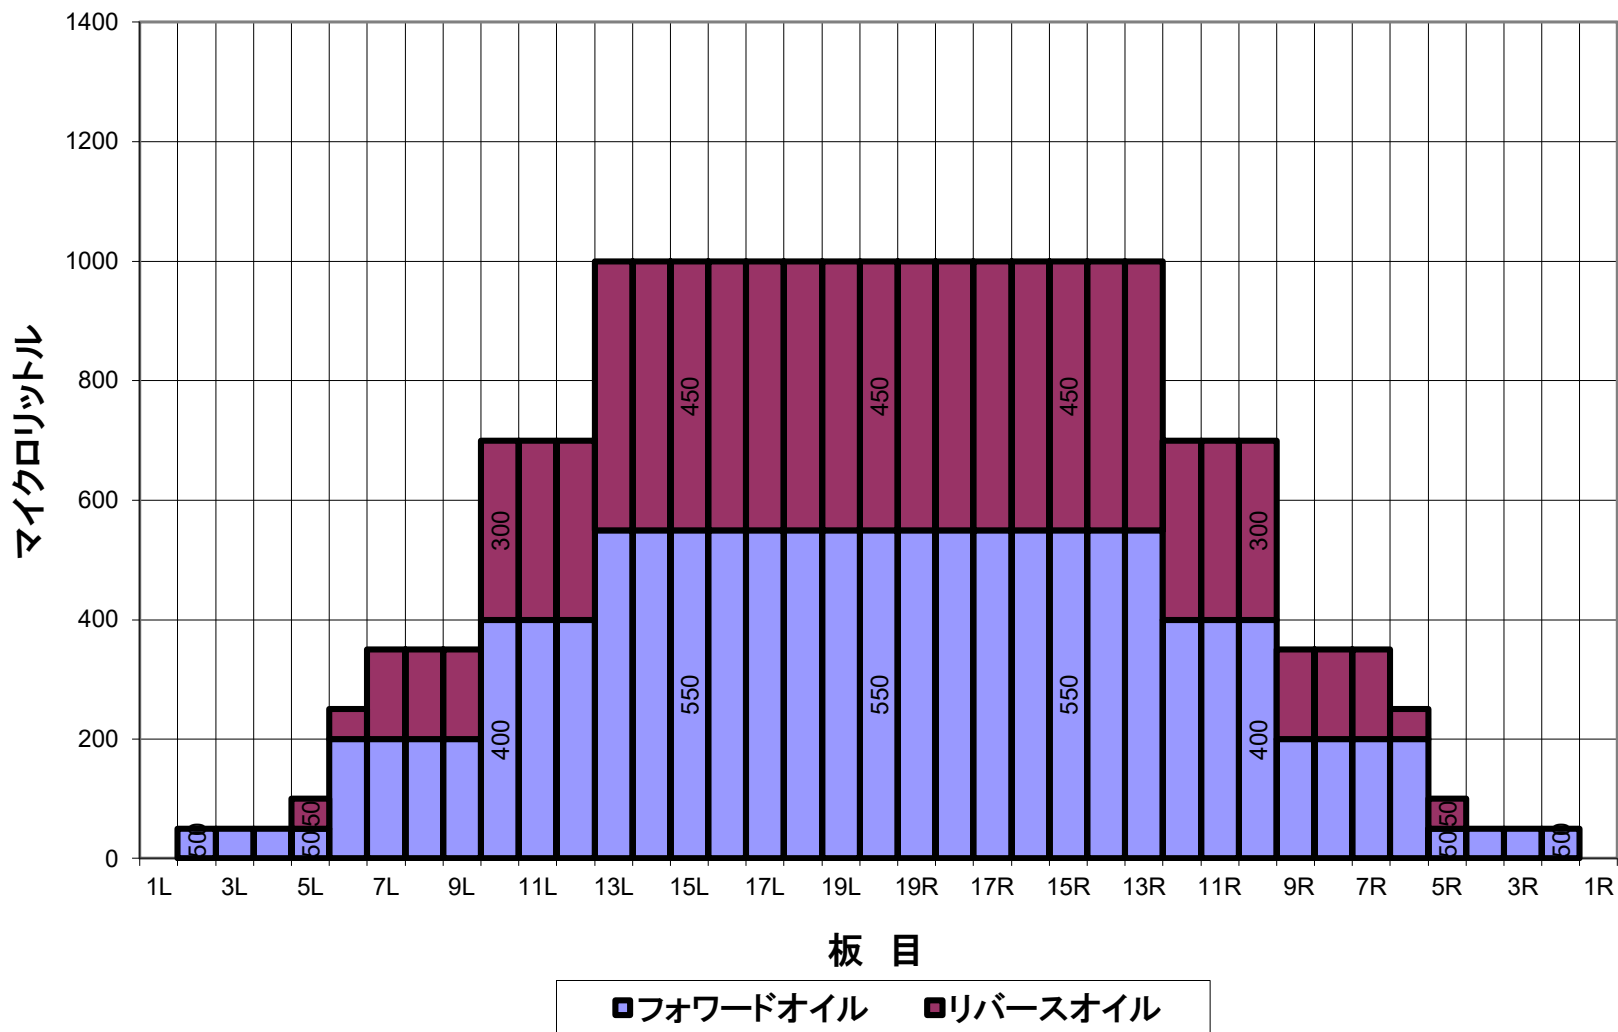

10月31日～コンジット(総量)

平均値 (μl)	左2～5枚	左6～10枚	左11～15枚	左16～20枚	右20～16枚	右15～11枚	右10～6枚	右5～2枚
	62.5	400	880	1000	1000	880	400	62.5
比 率	20枚:左2枚	20枚:左5枚	20枚:左10枚	20枚:左15枚	20枚:右15枚	20枚:右10枚	20枚:右5枚	20枚:右2枚
	20.00	10.00	1.43	1.00	1.00	1.43	10.00	20.00

10月31日～ オーバーヘッドビュー