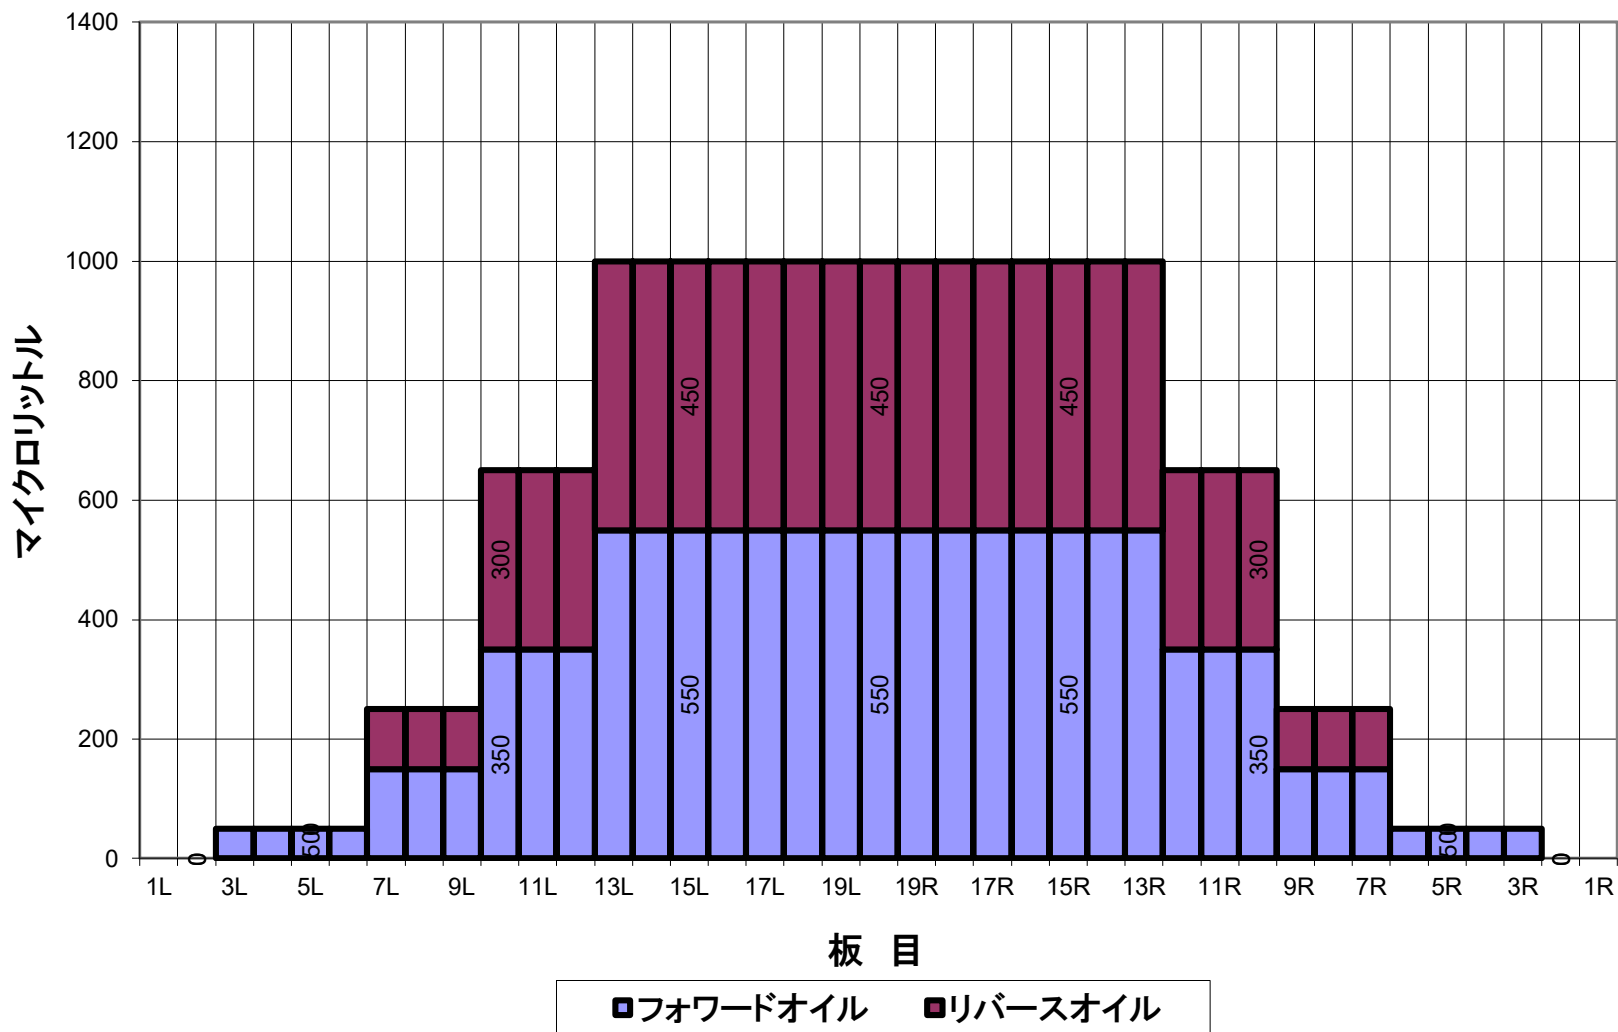

10月24日～コンジット(総量)

平均値 (μl)	左2～5枚	左6～10枚	左11～15枚	左16～20枚	右20～16枚	右15～11枚	右10～6枚	右5～2枚
	37.5	290	860	1000	1000	860	290	37.5
比 率	20枚:左2枚	20枚:左5枚	20枚:左10枚	20枚:左15枚	20枚:右15枚	20枚:右10枚	20枚:右5枚	20枚:右2枚
		20.00	1.54	1.00	1.00	1.54	20.00	

10月24日～ オーバーヘッドビュー