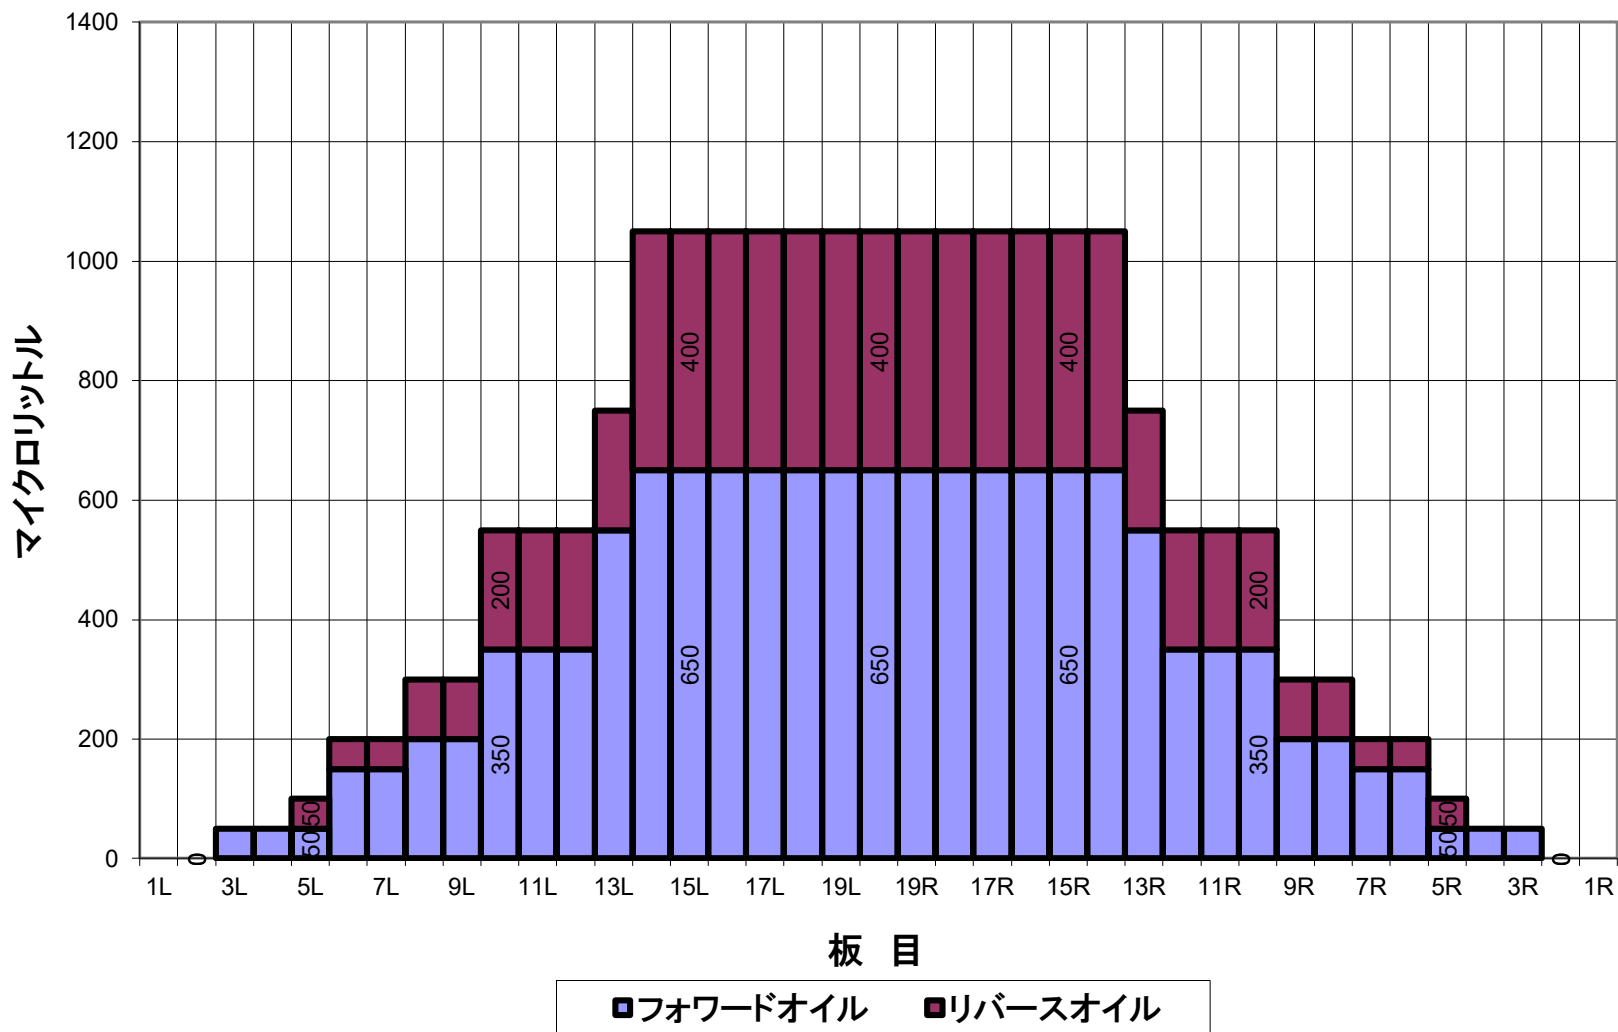

## 10月17日～コンジット(総量)

平均値 (μl)	左2～5枚	左6～10枚	左11～15枚	左16～20枚	右20～16枚	右15～11枚	右10～6枚	右5～2枚
	50	310	790	1050	1050	790	310	50
比 率	20枚:左2枚	20枚:左5枚	20枚:左10枚	20枚:左15枚	20枚:右15枚	20枚:右10枚	20枚:右5枚	20枚:右2枚
		10.50	1.91	1.00	1.00	1.91	10.50	

# 10月17日～ オーバーヘッドビュー