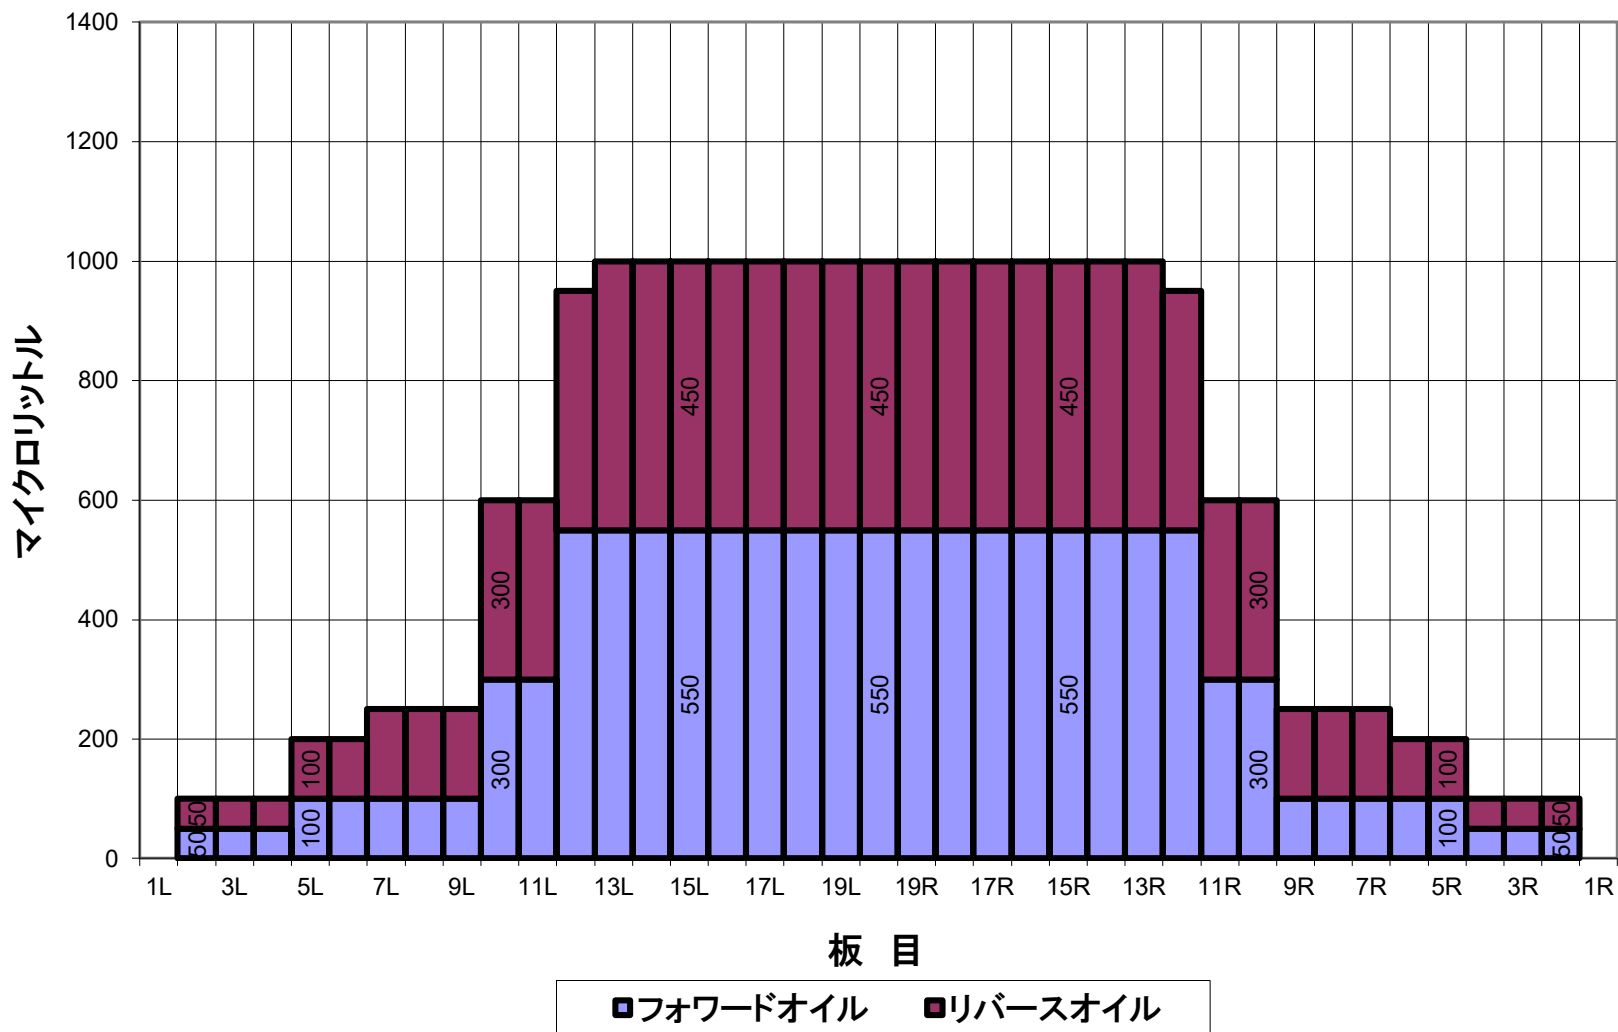

12月27日～コンジット(総量)

平均値 (μl)	左2～5枚	左6～10枚	左11～15枚	左16～20枚	右20～16枚	右15～11枚	右10～6枚	右5～2枚
	125	310	910	1000	1000	910	310	125
比 率	20枚:左2枚	20枚:左5枚	20枚:左10枚	20枚:左15枚	20枚:右15枚	20枚:右10枚	20枚:右5枚	20枚:右2枚
	10.00	5.00	1.67	1.00	1.00	1.67	5.00	10.00

12月27日～ オーバーヘッドビュー