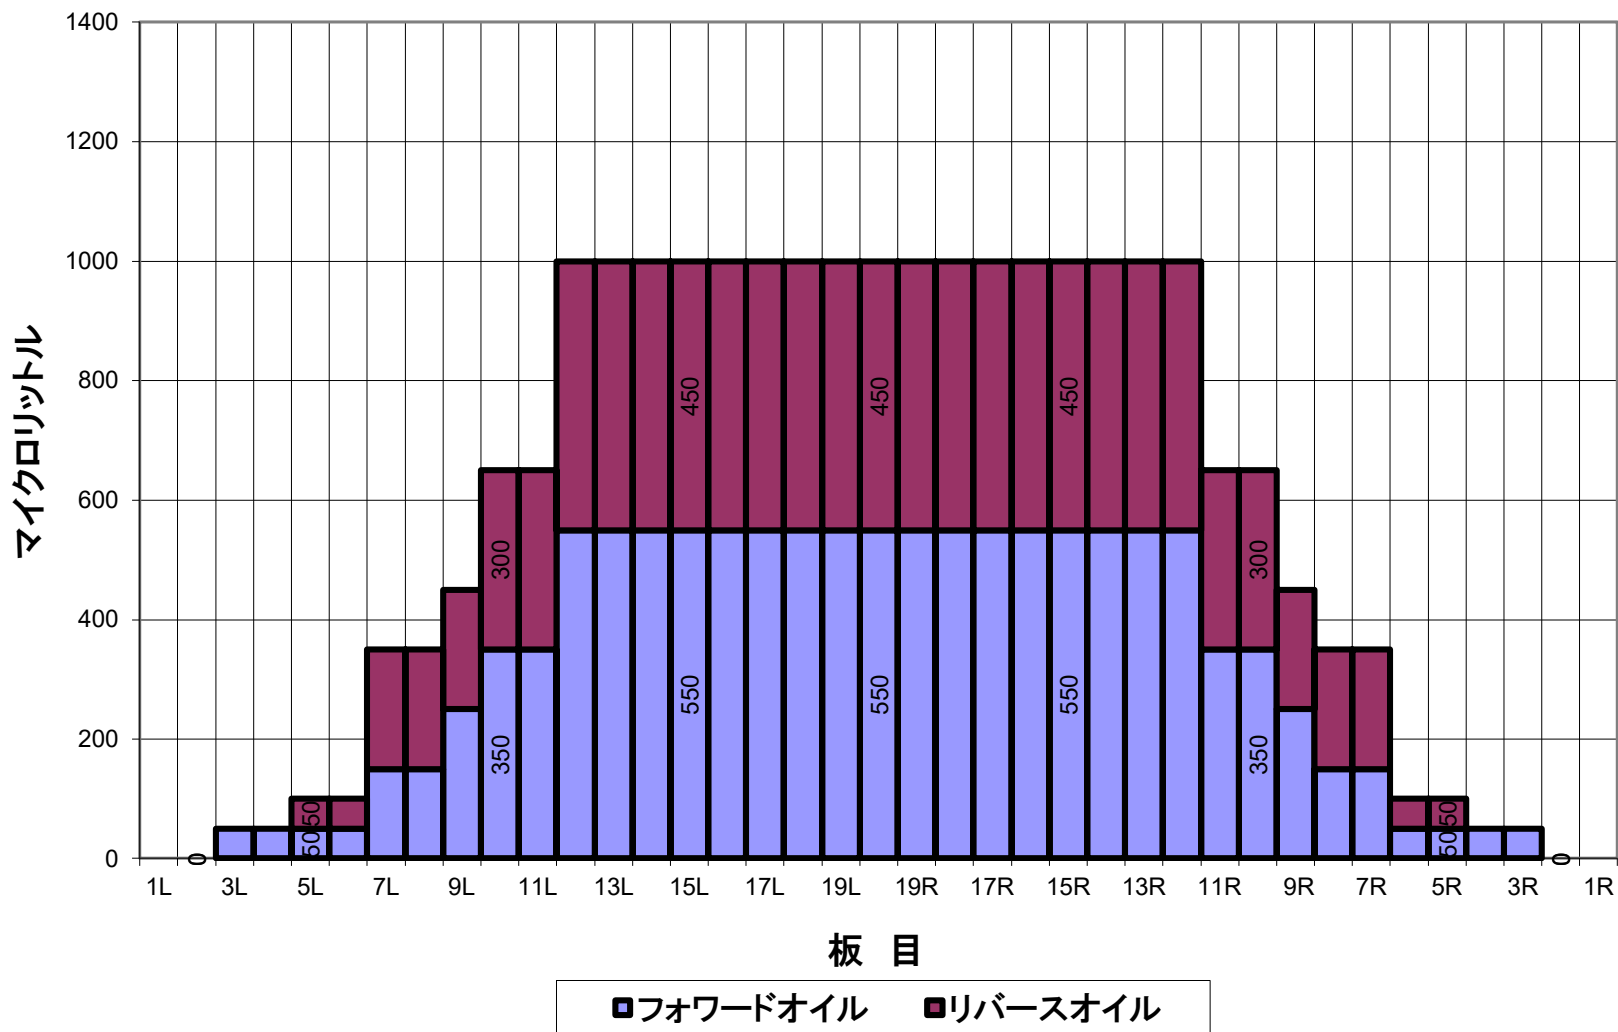

## 12月20日～ コンジット(総量)

平均値 (μl)	左2～5枚	左6～10枚	左11～15枚	左16～20枚	右20～16枚	右15～11枚	右10～6枚	右5～2枚
	50	380	930	1000	1000	930	380	50
比 率	20枚:左2枚	20枚:左5枚	20枚:左10枚	20枚:左15枚	20枚:右15枚	20枚:右10枚	20枚:右5枚	20枚:右2枚
		10.00	1.54	1.00	1.00	1.54	10.00	

# 12月20日～ オーバーヘッドビュー