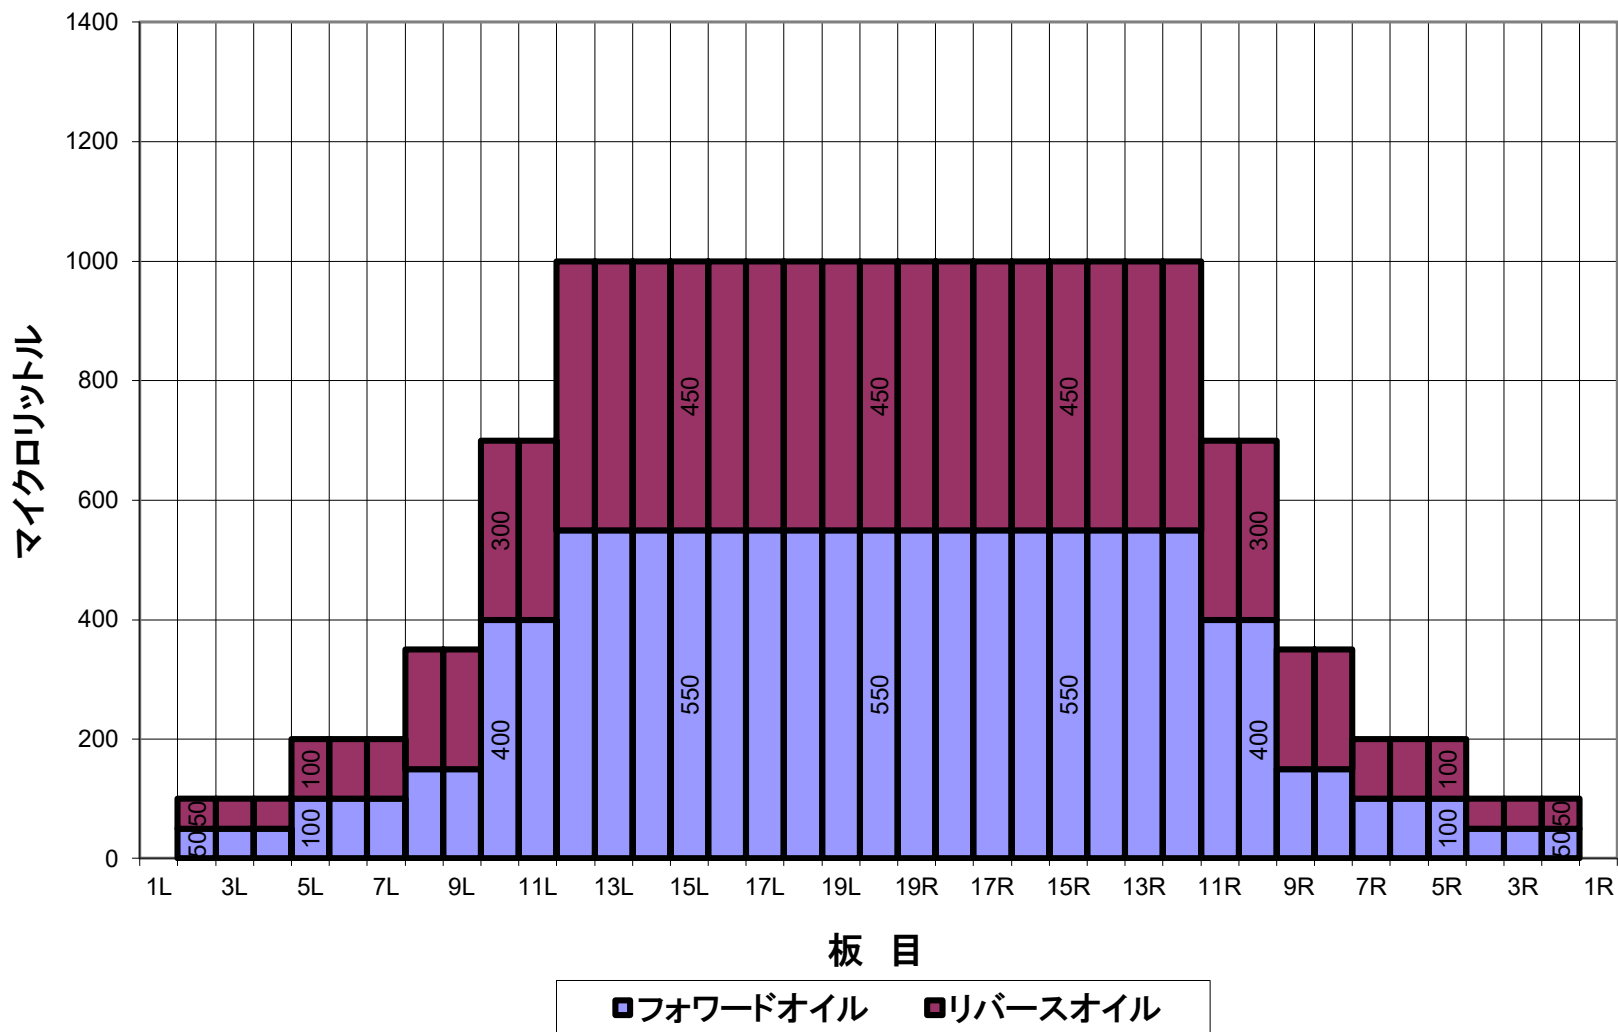

12月13日～コンジット(総量)

平均値 (μl)	左2～5枚	左6～10枚	左11～15枚	左16～20枚	右20～16枚	右15～11枚	右10～6枚	右5～2枚
	125	360	940	1000	1000	940	360	125
比 率	20枚:左2枚	20枚:左5枚	20枚:左10枚	20枚:左15枚	20枚:右15枚	20枚:右10枚	20枚:右5枚	20枚:右2枚
	10.00	5.00	1.43	1.00	1.00	1.43	5.00	10.00

12月13日～ オーバーヘッドビュー