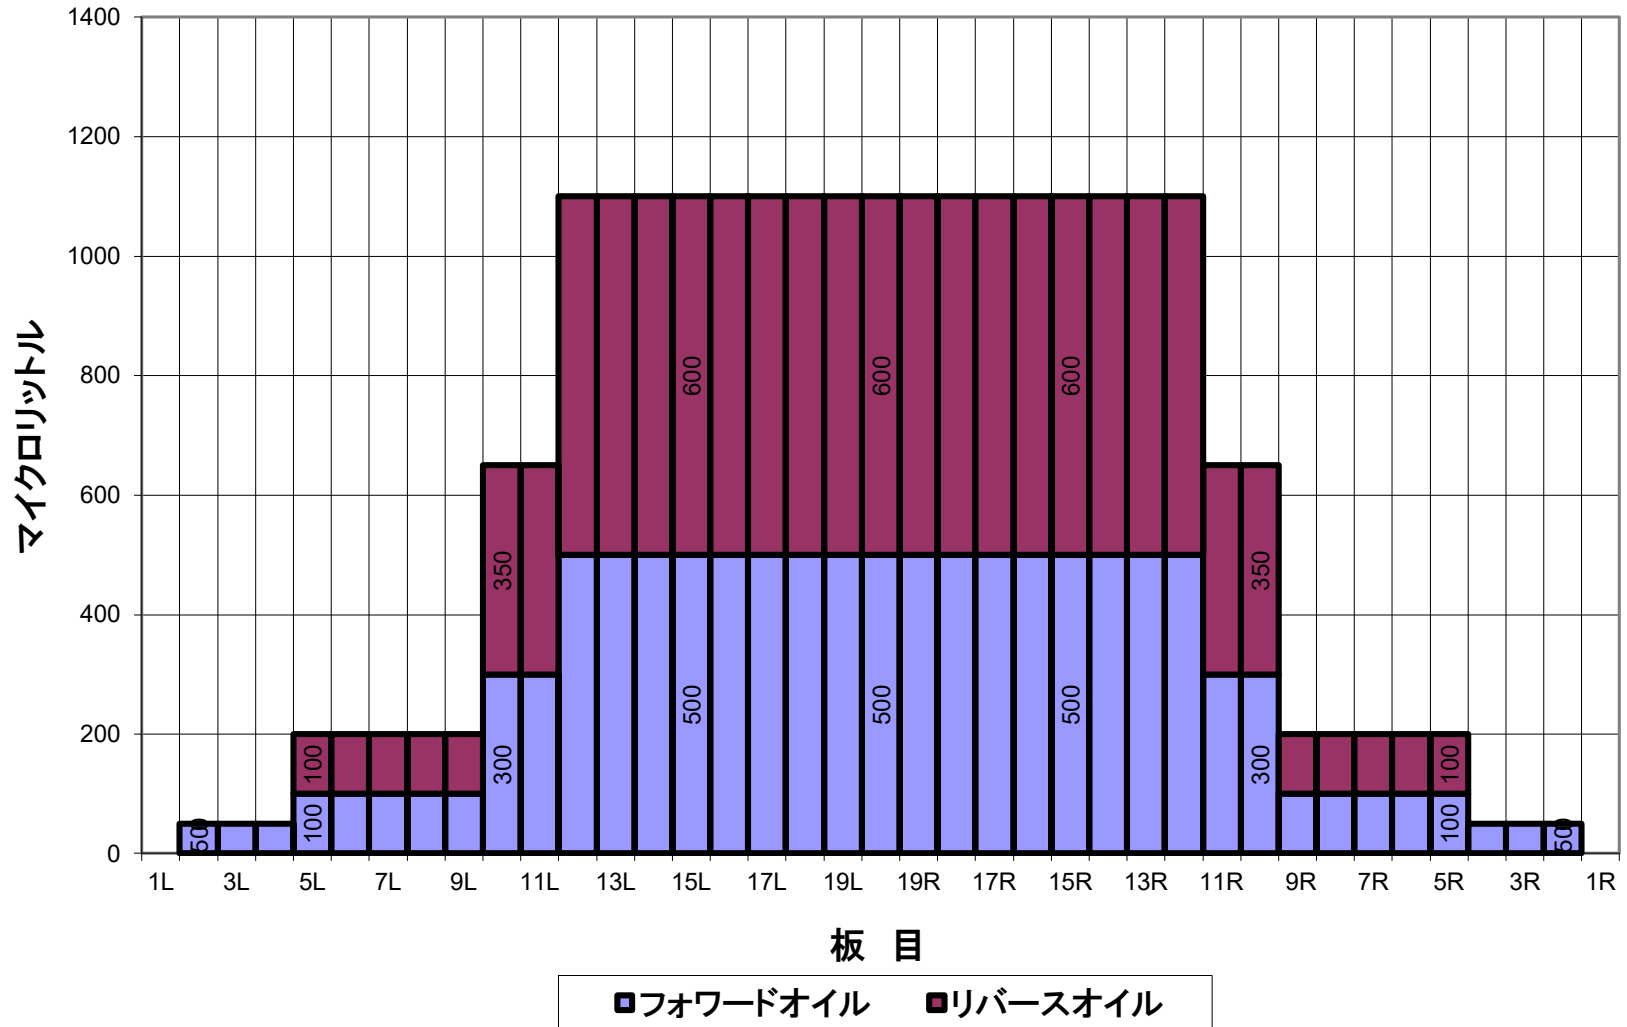

8月16日～コンジット(総量)

平均値 (μl)	左2～5枚	左6～10枚	左11～15枚	左16～20枚	右20～16枚	右15～11枚	右10～6枚	右5～2枚
	87.5	290	1010	1100	1100	1010	290	87.5
比 率	20枚:左2枚	20枚:左5枚	20枚:左10枚	20枚:左15枚	20枚:右15枚	20枚:右10枚	20枚:右5枚	20枚:右2枚
	22.00	5.50	1.69	1.00	1.00	1.69	5.50	22.00

8月16日～ オーバーヘッドビュー