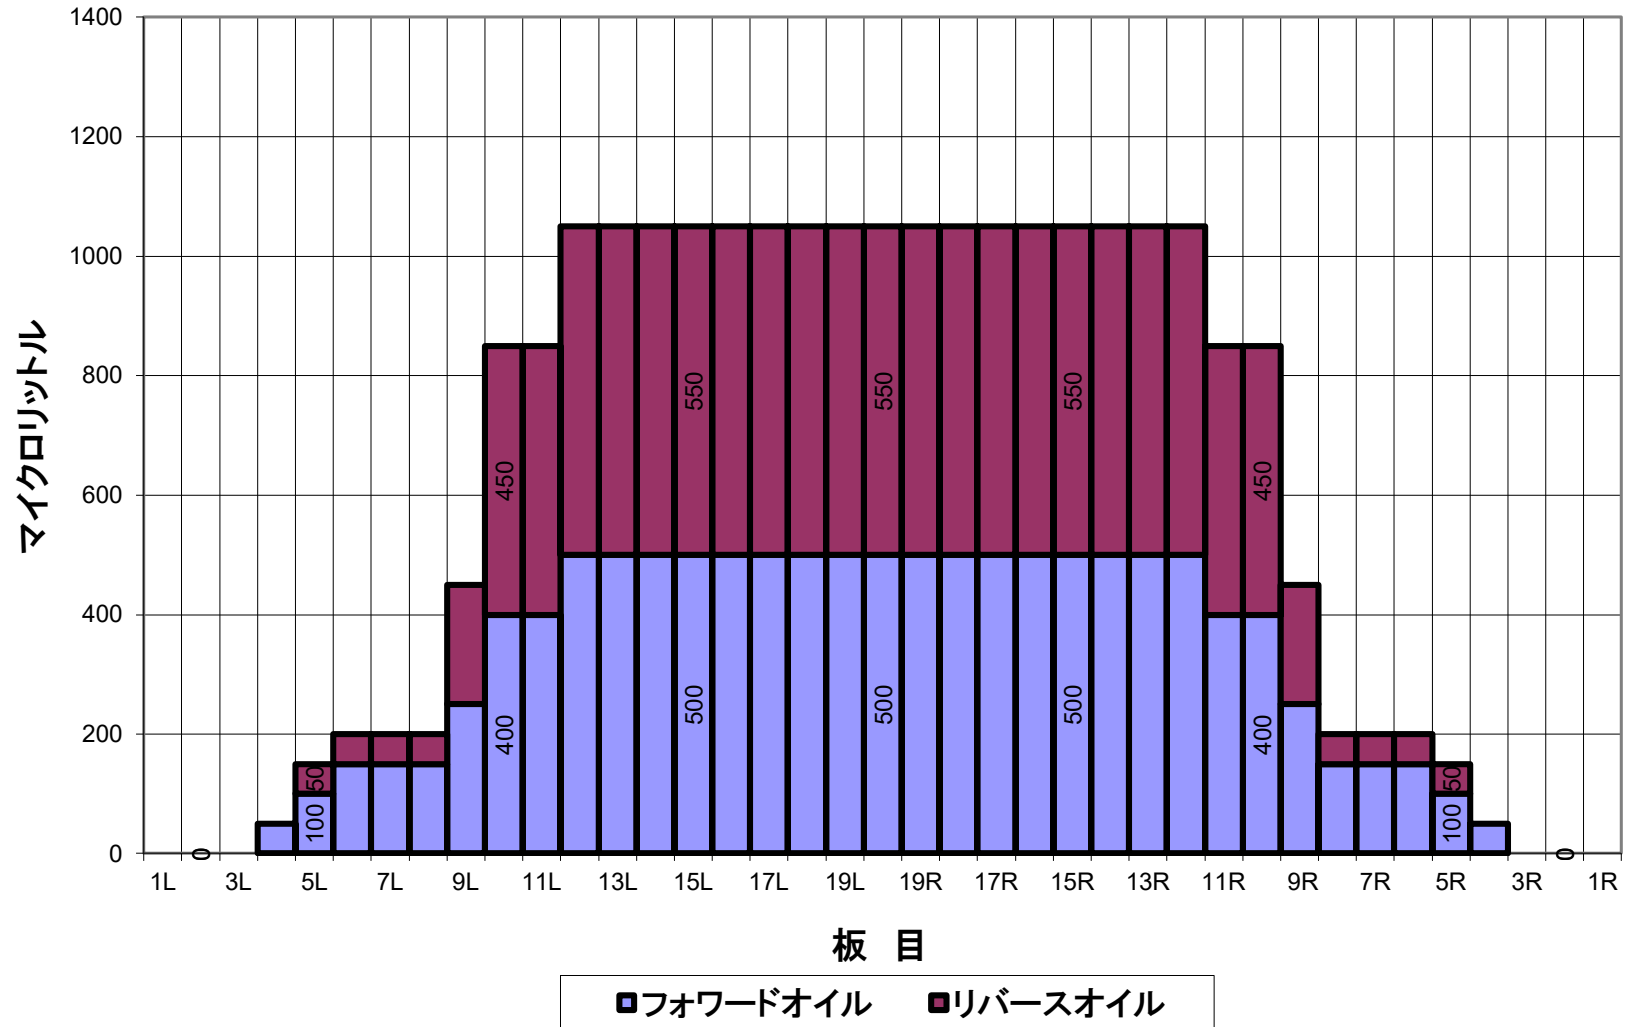

## 8月9日～ コンポジット(総量)

| 平均値 (μl) | 左2～5枚   | 左6～10枚  | 左11～15枚  | 左16～20枚  | 右20～16枚  | 右15～11枚  | 右10～6枚  | 右5～2枚   |
|----------|---------|---------|----------|----------|----------|----------|---------|---------|
|          | 50      | 380     | 1010     | 1050     | 1050     | 1010     | 380     | 50      |
| 比 率      | 20枚:左2枚 | 20枚:左5枚 | 20枚:左10枚 | 20枚:左15枚 | 20枚:右15枚 | 20枚:右10枚 | 20枚:右5枚 | 20枚:右2枚 |
|          |         | 7.00    | 1.24     | 1.00     | 1.00     | 1.24     | 7.00    |         |

# 8月9日～ オーバーヘッドビュー