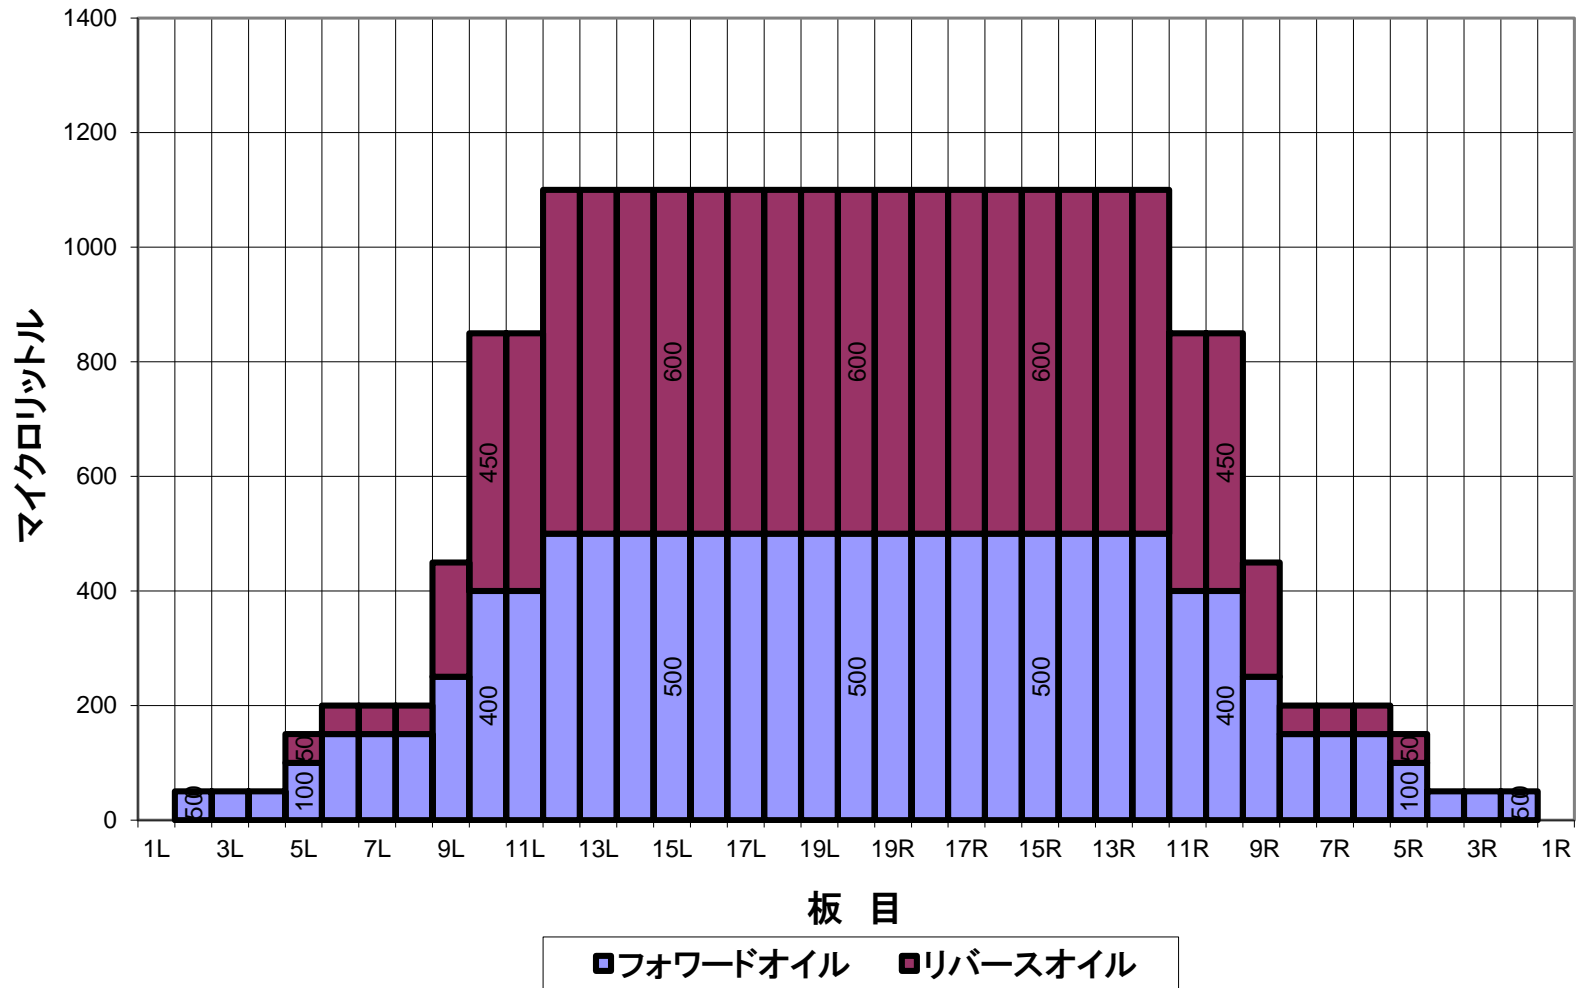

## 忘年会シーズンパターン コンポジット(総量)

平均値 (μl)	左2~5枚	左6~10枚	左11~15枚	左16~20枚	右20~16枚	右15~11枚	右10~6枚	右5~2枚
	75	380	1050	1100	1100	1050	380	75
比 率	20枚:左2枚	20枚:左5枚	20枚:左10枚	20枚:左15枚	20枚:右15枚	20枚:右10枚	20枚:右5枚	20枚:右2枚
	22.00	7.33	1.29	1.00	1.00	1.29	7.33	22.00

## 忘年会シーズンパターン オーバーヘッドビュー