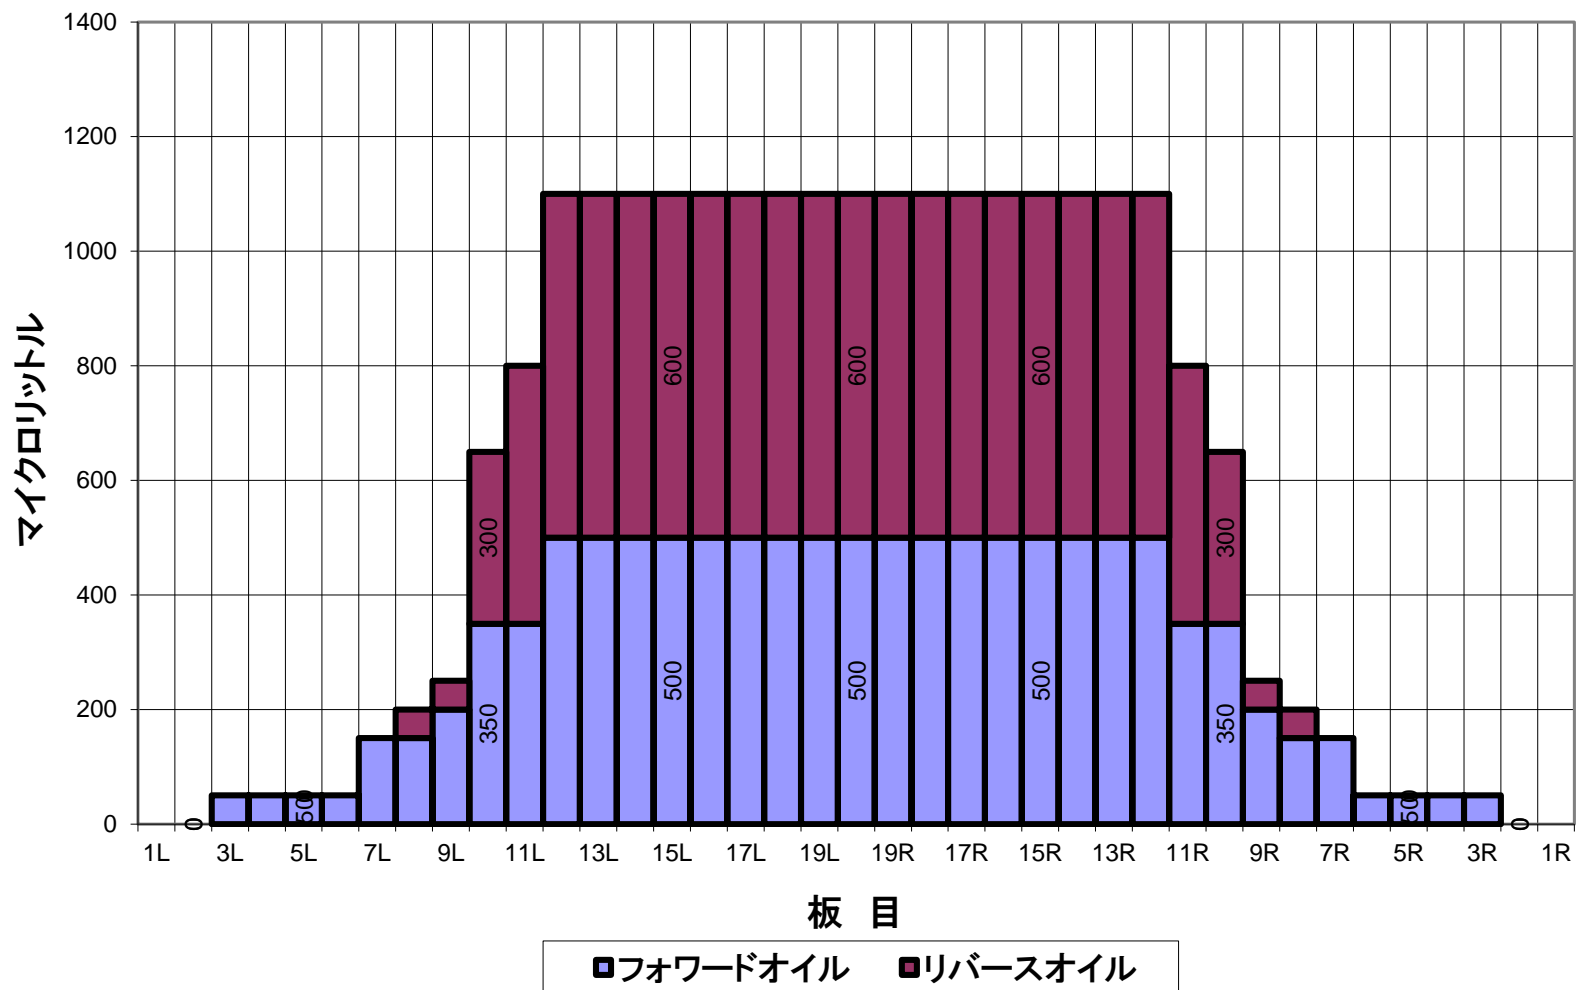

冬がはじまるよ♪パターン コンポジット(総量)

平均値 (μl)	左2~5枚	左6~10枚	左11~15枚	左16~20枚	右20~16枚	右15~11枚	右10~6枚	右5~2枚
	37.5	260	1040	1100	1100	1040	260	37.5
比率	20枚:左2枚	20枚:左5枚	20枚:左10枚	20枚:左15枚	20枚:右15枚	20枚:右10枚	20枚:右5枚	20枚:右2枚
		22.00	1.69	1.00	1.00	1.69	22.00	

冬が始まるよ♪パターン オーバーヘッドビュー